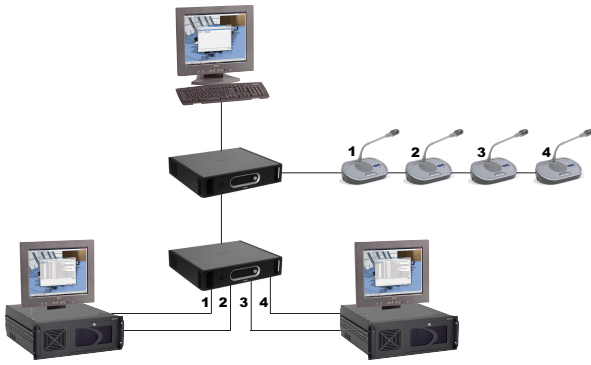

DCN-SWIND Ayrı Kanallar

www.boschsecurity.com/tr

BOSCH

Yaşam için teknoloji

- Ayrı ses kanallarının kolay yönlendirilmesi
- En fazla 26 Ayrı Kanal tanımlanabilir

Ayrı Kanallar yazılımı, ayrı delege mikrofonu ses sinyallerini DCN sistemi ses kanallarına yönlendirmek için kullanılır. Bu ayrı ses kanalları yalnızca, Audio Expander cihazları veya Cobranet Arabirimleri tarafından alınabilir.

Fonksiyonlar

Ayrı Kanallar

Ayrı Kanallar yazılımının tipik uygulamalarından biri, bir mahkeme ortamında belirli sayıda mikrofonun bağımsız olarak kaydedilmesidir (tanık koruma için çoğu kez sesin tanınmaması gerekir).

Bağımsız kanallar, DCN ses kanallarını tercüme kanallarıyla paylaşır. En fazla 26 ayrı kanal kullanılabilir.

Ayrı Kanalların Yönlendirilmesi

Bir delegenin ses sinyali bağımsız kanal olarak atandığında, özel bir DCN ses kanalına yönlendirilir ve Audio Expander cihazı veya Cobranet Arabirimi çıkışında kullanılabilir. İsteğe bağlı olarak, bunun ardından bir harici işleme cihazına (örn. distorsiyon/ses enkoderi) gönderilir ve CCU, Audio Expander cihazı veya Cobranet Arabirimi ses girişine

geri gönderilir. Ses Aktivasyonu modunda, ikili modda kullanılan delege mikrofonları ve tüm kablosuz üniteler bağımsız ses kanalına atanamaz.

Kayıt cihazı tetikleme

Bağlı Audio Expander cihazının veya Cobranet Arabiriminin dijital çıkış kontağı, bağımsız kanal sinyalinin varlığı algılanır algılanmaz otomatik olarak etkinleşir. Çıkış kontağı eşiği, Audio Expander cihazında veya Cobranet Arabiriminde konfigüre edilebilir.