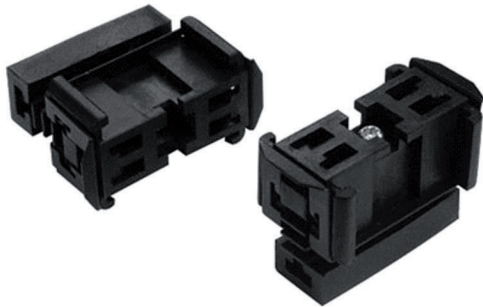

# Bộ Ghép nối Gắn phẳng DCN-FCOUP (50 chiếc)

[www.boschsecurity.com](http://www.boschsecurity.com)

**BOSCH**  
Invented for life

Bộ ghép nối được sử dụng để kết nối băng gắn phẳng và đầu mũ.

### Đặc tính cơ học

Gắn lắp	Vặn chặt vào chỗ cắt của bộ phận đặt trên bàn
Trọng lượng	12 g (0,027 lb)
Màu	Đen

### Bộ Ghép nối Gắn phẳng DCN-FCOUP (50 chiếc)

Bộ ghép nối gắn phẳng DCN Thế hệ Tiếp theo dành cho thiết bị gắn phẳng (bộ 50 chiếc).

Số đặt hàng **DCN-FCOUP**