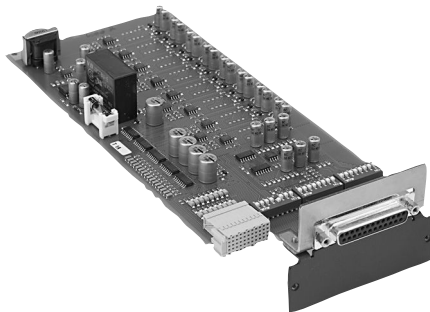

Mô-đun Thông dịch và Đầu vào Âm thanh Đối xứng LBB 3422/20

www.boschsecurity.com

BOSCH
Invented for life

- ▶ Kết nối trực tiếp với tối đa 12 Bàn Thông dịch LBB 3222/04 cho sáu ngôn ngữ
- ▶ Định tuyến tín hiệu của ngôn ngữ gốc (ví dụ từ hệ thống thảo luận CCS 900) đến bàn thông dịch
- ▶ Tám đầu vào đối xứng
- ▶ Phương tiện gắn lắp các bộ chuyển đầu vào để cách ly điện giữa nguồn âm thanh và bộ phát

Mô-đun Thông dịch và Đầu vào Âm thanh Đối xứng LBB 3422/20 được sử dụng để giao tiếp bộ phát Integrus với hệ thống thảo luận CCS 900 và Bàn Thông dịch 6 Kênh LBB 3222/04 cùng với Loa. Có thể có các kết nối và thiết lập công tắc khác nhau để cho phép sử dụng mô-đun này với các hệ thống không phải của Bosch.

Chức năng

Nút điều khiển và Đèn báo

- Có thể thiết lập các công tắc trên thiết bị để kết nối trực tiếp các bàn thông dịch (LBB 3222/04) hoặc các nguồn âm thanh khác
- Có thể sử dụng một công tắc trên thiết bị để khớp khuếch đại tín hiệu ngôn ngữ gốc từ CCS 900 hoặc từ các hệ thống hội nghị analog khác
- Có thể sử dụng một công tắc trên thiết bị để thay thế tín hiệu thông dịch bằng tín hiệu ngôn ngữ gốc, để phân phối đến người nghe khi có kênh thông dịch không được sử dụng

Thông tin Đặt hàng

Mô-đun Thông dịch và Đầu vào Âm thanh Đối xứng LBB 3422/20

Mô-đun thông dịch và đầu vào âm thanh đối xứng để giao tiếp bộ phát integrus với hệ thống thảo luận CCS 900 và bàn thông dịch 6 kênh LBB 3222/04.
Số đặt hàng **LBB3422/20**