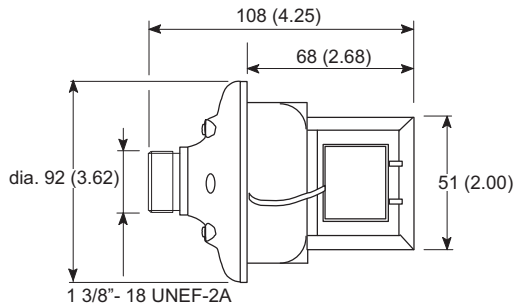

**Ghi chú Lắp đặt/Cấu hình**

**LBN 9000/00**

Kích thước tính theo mm (in)

Sơ đồ nối mạch

Hồi đáp tần số

Sơ đồ nối mạch

Hồi đáp tần số

**LBN 9003/00**

Kích thước tính theo mm (in)

Sơ đồ nối mạch

Hồi đáp tần số

**LBN 9001/00**

Kích thước tính theo mm (in)