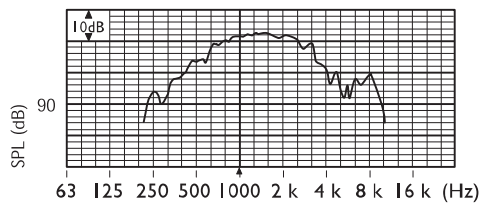

**Ghi chú Lắp đặt/Cấu hình**

**LBN 9000/00**

Kích thước tính theo mm (in)

Sơ đồ nối mạch

Hồi đáp tần số

Sơ đồ nối mạch

Hồi đáp tần số

**LBN 9003/00**

Kích thước tính theo mm (in)

Sơ đồ nối mạch

Hồi đáp tần số

**LBN 9001/00**

Kích thước tính theo mm (in)