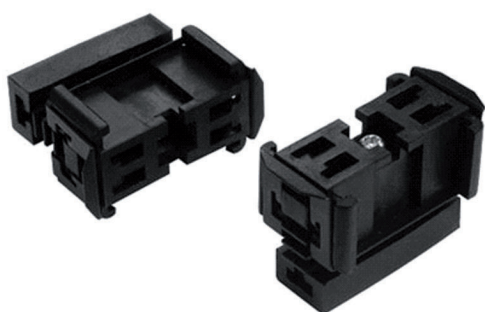

DCN-FCOUP 嵌入式接头 (每套 50 个)

www.boschsecurity.com.cn

接头用于连接嵌入式安装面板和端帽。

技术规格

机械

安装	用螺钉安装在桌面的缺口中
重量	12 克 (0.027 磅)
颜色	黑色

订购信息

DCN-FCOUP 嵌入式接头 (每套 50 个)
用于嵌入安装式装置的新一代 DCN 系统嵌入安装式接头
(每套 50 个)。
订购号 **DCN-FCOUP**