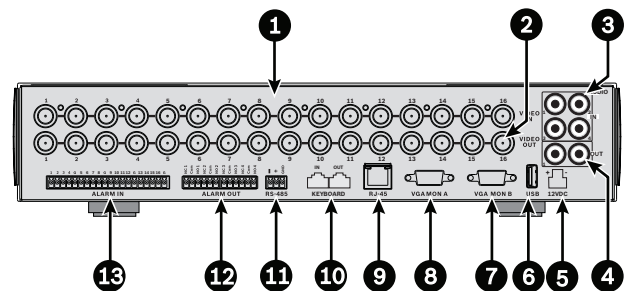

630/650 系列可以对本地和远程回放进行防伪检查，确保录像的真实性。630/650 系列附带了 Archive Player，用于回放监控视频文件。

移动设备

适用于 Apple iOS 设备的博世 DVR 查看器应用程序可用于实况观看和 PTZ 控制。此应用程序允许您从世界上的任意地方观看来自与 DVR 连接的摄像机的实况录像。如果您已连接 PTZ 摄像机，则可以控制对焦、摇摄、俯仰和变焦。此外，630/650 系列支持 Real Time Streaming Protocol (实时数据流协议 - RTSP)。这意味着从装置发出的、通过互联网传输的实况录像数据流可以显示在适当配置的设备上。

基本功能

630/650 系列具有以下特征：

- 8 或 16 路环通自动端接摄像机输入
- 4 路音频输入和 2 路音频输出
- 同步实况查看、录像、回放和远程数据流
- 用于连接局域网或广域网的 10/100Base-T 以太网端口
- RS485 串行端口，用于进行串行通信以控制可移动摄像机
- 适用于博世球型摄像机控件的 IntuiKey 系列键盘支持包括环通到多达 16 个其它 600 系列或 700 系列录像机
- 适用于主监视器和现场监视器的 VGA 监视器输出
- 适用于主监视器的 16:9、16:10 和 4:3 纵横比屏幕
- 适用于现场监视器的 4:3 纵横比屏幕
- 对于主监视器，在实况和回放模式下提供全屏、四屏和多屏显示功能
- 顺序查看现场监视器输出，并提供全屏、四屏、多屏视图
- 全屏模式下可弹出报警图像，或在同时发生多个报警时依次排列
- 包含有关报警的 10 秒视频短片的电子邮件通知
- 在回放一个或多个通道的同时显示其它通道的实况图像
- 移动侦测
- 多个搜索模式，包括智能搜索（在录像中搜索移动图像）
- 8 或 16 路切换（报警）输入和 4 路报警输出
- 视频丢失检测
- 声音报警
- 博世 DVR 查看器应用程序，用于通过 iPhone/iPad/iPod 触摸设备进行实时 PTZ 控制
- 通过 RTSP 支持在移动设备上实况显示
- 通过 RS485 控制 PTZ 摄像机
- 支持博世和 Pelco 协议
- 通过 USB 进行本地存档
- 通过内置 DVD 刻录机进行本地存档（特定型号）

证书与认可

标准

	FCC 第 15 部分，B 类
	EMC Directive 2004/108/EC
	抗扰：EN50130-4
	辐射：EN55022 B 类
	电流谐波：EN61000-3-2
	电压波动：EN61000-3-3
	UL60950-1
	LV Directive 2006/95/EC，EN60950-1

	CAN/CSA-C22.2 no. 60950-1
	C-Tick
地区	认证
欧洲	CE
美国	FCC
	UL
加拿大	CSA

安装/配置

DVR 630/650 背面板上的连接 (16 通道型号)

1 摄像机输入	8 监视器 A VGA 输出
2 摄像机输出	9 RJ45 网络连接器
3 音频输入	10 用于 IntuiKey 键盘的 RJ11 连接器
4 音频输出	11 RS485 连接器，用于球型摄像机控制
5 电源连接器	12 报警输出
6 USB 连接器	13 报警输入
7 监视器 B VGA 输出	

用于支持 **Web** 的建议 **PC** 要求

操作系统	Windows XP、Windows Vista 或 Windows 7
Web 浏览器	Internet Explorer 7、8 或 9
处理器	Intel Core 2 Duo 2.0 GHz 或相当产品
RAM 内存	2048 MB
可用磁盘空间	10 MB
图形卡	NVIDIA GeForce 8600 或更高版本
视频内存	256 MB
网络接口	10/100-BaseT

技术规格

电气

额定电压和电源

外部电源适配器交流输入	110-240 VAC；50/60 Hz；1.8 A