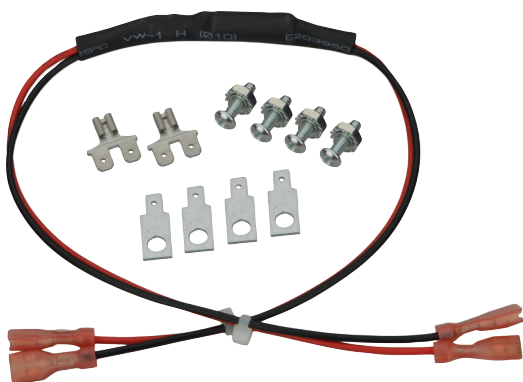

# D122 Accuverbindingssset, 17", 18AWG

www.boschsecurity.com

- ▶ Gebruikt voor parallele noodbatterijen
- ▶ Schuifconnectoren
- ▶ Ingebouwde circuitonderbrekingsbeveiliging

De D122 dual noodbatterij-uitrusting beschermt de installateur en de noodbatterij wanneer twee noodbatterijen parallel worden aangesloten op compatibele inbraakcentrales. De D122 elimineert het gevaar van twee noodbatterijen die parallel worden aangesloten door gebruik te maken van een thermische scheidingsschakelaar die het circuit bewaakt. Deze onderbreekt het elektrisch circuit van de tweede noodbatterij wanneer een thermische grens wordt overschreden.

## Meegeleverde onderdelen

Aantal	Component
1	Batterijvoedingskabel
1	Hardwarepakket: 4 borgmoeren, 4 schroeven, 4 batterijcontactpunten, 2 adapters
1	Installatiehandleiding

### Mechanische specificaties

Kabellengte	432 mm
Draaddikte	18 AWG (ISO 0,75 mm <sup>2</sup> )

### D122 Accuverbindingssset, 17", 18AWG

Uitrusting met scheidingsschakelaar. Sluit twee noodbatterijen (parallel) aan op een compatibele inbraakcentrale.

Bestelnummer **D122**