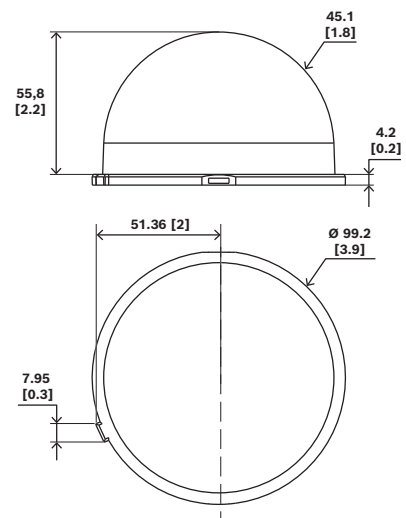

### Notas de configuración/instalación

Dimensiones en mm (pulgadas)

#### Especificaciones mecánicas

Material de la burbuja	Policarbonato tintado
Dimensiones (Ø x H) (mm)	99 mm x 60 mm
Dimensiones (Ø x H) (in)	3.9 in x 2.36 in
Peso (g)	56 g
Peso (lb)	0.12 lb