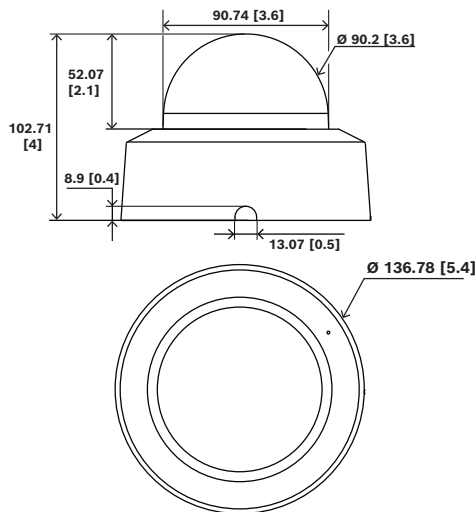

Uwagi dotyczące instalacji i konfiguracji

Wymiary w mm (calach)

Zawartość zestawu

Liczba	Składnik
1	Przydymiona kopułka z obudową
1	Skrócona instrukcja instalacji

Parametry techniczne

Parametry mechaniczne

Obudowa Materiał	Poliwęglan aluminium
Color (RAL) (obudowa)	RAL 9003 Biały sygnałowy (czysta biel)
Materiał kopułki	Przydymiona, poliwęglanowa
Typ montażu	Przezroczysta z powłoką odporną na zarysowania
Wymiary (Ø x wys.) (mm)	137 mm x 103 mm
Wymiary (Ø x wys.) (in)	5.39 in x 4.05 in
Masa (g)	118 g