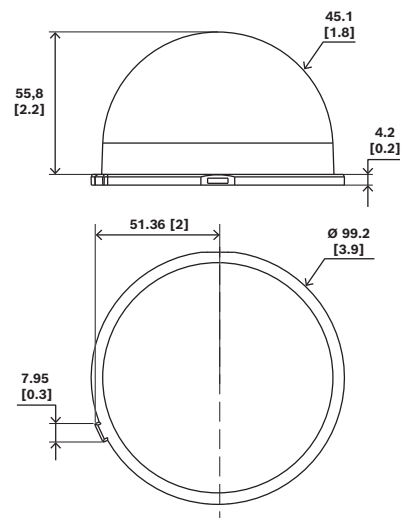

### Notas de instalação/configuração

Dimensões em mm (pol.)

#### Mecânica

Material do balão	Policarbonato tingido
Dimensões (Ø x A) (mm)	99 mm x 60 mm
Dimensões (Ø x A) (pol.)	3.9 in x 2.36 in
Peso (g)	56 g
Peso (lb)	0.12 lb