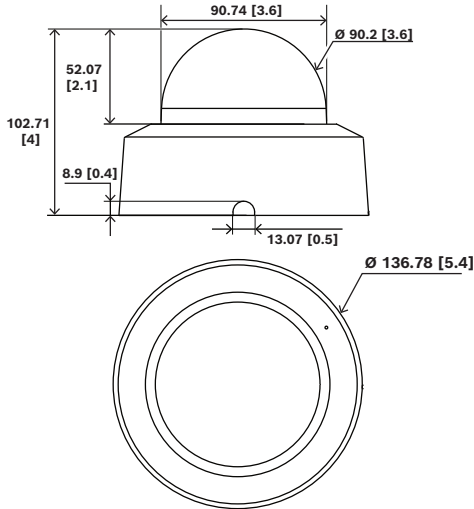

NDA-3083-TBLV Dome camı, renkli, FD3100i iç mekan

- ▶ Siyah saydam
- ▶ Kolay kurulum

NDA-3083-TBLV, cihazın orijinal dome camının kolayca değiştirilmesine olanak tanıyan, hafif opaklık düzeyine sahip renk alternatifi sağlayan renkli bir dome camı aksesuarıdır. Tüm FLEXIDOME indoor 3100i kameralar için geçerlidir.

Kurulum/yapılandırma notları

mm (inç) olarak boyutlar

Birlikte verilen parçalar

Adet	Bileşen
1	Muhafazalı siyah saydam dome camı
1	Hızlı montaj kılavuzu

Teknik özellikler

Mekanik Özellikler

Muhafaza Malzeme	Polikarbonat muhafaza
Color (RAL) (muhafaza)	RAL 9003 Parlak beyaz
Dome camı malzemesi	Siyah saydam polikarbonat
Montaj tipi	Çizilmez kaplamalı şeffaf
Boyutlar (Ø x Y) (mm)	137 mm x 103 mm
Boyutlar (Ø x Y) (inç)	5.39 in x 4.05 in
Ağırlık (g)	118 g
Ağırlık (lb)	0.26 lb