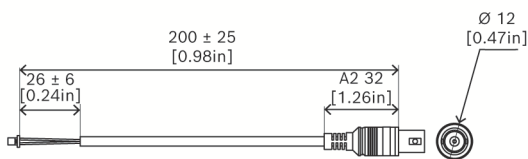

NDA-MCBNC-01M 類比纜線, BNC 連接頭

- ▶ 類比纜線
- ▶ 用於將攝影機連接至同軸纜線
- ▶ SMB (母) 轉 BNC (母)

BNC 類比纜線轉 BNC (母) 可用於將攝影機連接到同軸纜線, 僅用於安裝目的。

本產品適用於 FLEXIDOME indoor 3100i、FLEXIDOME 3100i IR、FLEXIDOME outdoor 3100i IR、FLEXIDOME micro 3100i 室內和 FLEXIDOME micro 3100i 室外攝影機。

安裝/設置注意事項

尺寸, 單位為公釐 (英吋)

內附零件

數量	部件
1	類比纜線
1	快速安裝指南

技術規格

機械

纜線長度 (m)	0.10 m
電纜長度 (英尺)	0.30 ft
重量 (g)	120 g
重量 (lb)	0.26 lb

訂購資訊

NDA-MCBNC-01M 類比纜線, BNC 連接頭

0.1 公尺 (0.3 呎) 類比纜線轉 BNC (母) 可用於將攝影機連接至同軸纜線

訂單號碼 **NDA-MCBNC-01M**

代表方:

台灣
台灣羅伯特博世股份有限公司
台北市中山區建國北路一段90號6樓
郵編: 10491

服務郵箱:
BTSTW.PUBLIC@tw.bosch.com
www.boschsecurity.com