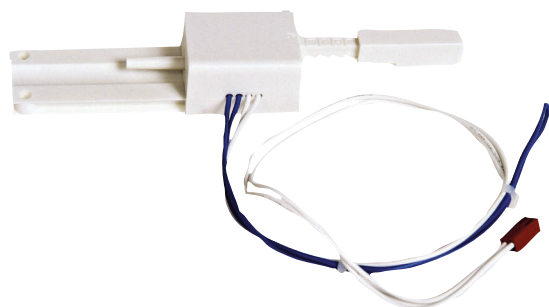

ICP-EZTS Podwójny włącznik zabezpieczający

www.boschsecurity.com

BOSCH
Technologia bliżej nas

- ▶ Łączony włącznik zabezpieczający wykrywa otwarcie oraz zdjęcie obudowy ze ściany.
- ▶ Zawiera pętlę zapewniającą dodatkowe wyjścia włącznika zabezpieczającego.

Certyfikaty i homologacje

Obszar	Zgodność z przepisami/cechy jakości	
Stany Zjednoczone	ANSI-SIA	CP-01-2010-Control Panel Standard - Features for False Alarm Reduction
Europa	CE	1999/5/EC, 2006/95/EC, 2004/108/EC
Stany Zjednoczone	UL	
	UL	UL 365 - Police Station Connected Burglar Alarm Units
	UL	UL 464 - Standard for Audible Signal Appliances
	UL	UL 609 - Standard for Local Burglar Alarm Units and Systems
	UL	UL 985 - Household Fire Warning System Units
	UL	UL 1023 - Household Burglar Alarm System Units
	UL	UL 1076 - Proprietary Burglar Alarm Units and Systems
	UL	UL 1610 - Central Station Burglar Alarm Units

Obszar	Zgodność z przepisami/cechy jakości	
	UL	UL 1635 - Standard for Digital Alarm Communicator System Units
	CSFM	- California Office of The State Fire Marshall
Kanada	ULC	CAN/ULC S303 - Local Burglar Alarm Units and Systems
	ULC	CAN/ULC S304 - Standard for Signal Receiving Center and Premise Burglar Alarm
	ULC	CAN/ULC S545 - Residential Fire Warning System Control Units
	ULC	ULC-ORD C1023 - Household Burglar Alarm System Units
	ULC	ULC-ORD C1076 - Proprietary Burglar Alarm Units and Systems

Zawartość zestawu

Liczba	Komponent
1	Włącznik zabezpieczający
1	Wtyk ścienny

Liczba	Komponent
1	Zestaw montażowy
1	Instrukcja instalacji

Parametry techniczne

Ciężar	0,033 kg
Kolor	Biały

Informacje do zamówień