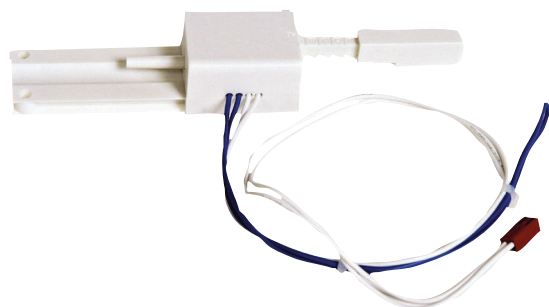

ICP-EZTS Sabotagekontakt med dubbelfunktion

www.boschsecurity.com

BOSCH

Invented for life

- ▶ Den dubbelverkande sabotagekontakten registrerar vid öppning och om kapslingen tas bort från väggen
- ▶ Inklusive en extra anslutning för fler sabotageutgångar

Certifikat och godkännanden

Region	Överensstämmelse med regelverk/kvalitetsmärkning	
USA	ANSI-SIA	CP-01-2010-Control Panel Standard - Features for False Alarm Reduction
Europa	CE	1999/5/EC, 2006/95/EC, 2004/108/EC
USA	UL	
	UL	UL 365 - Police Station Connected Burglar Alarm Units
	UL	UL 464 - Standard for Audible Signal Appliances
	UL	UL 609 - Standard for Local Burglar Alarm Units and Systems
	UL	UL 985 - Household Fire Warning System Units
UL	UL 1023 - Household Burglar Alarm System Units	
UL	UL 1076 - Proprietary Burglar Alarm Units and Systems	
UL	UL 1610 - Central Station Burglar Alarm Units	

Delar som medföljer

Antal	Komponent
1	Sabotagekontakt
1	Vägguttag

Antal	Komponent
1	Maskinvarupaket
1	Installationshandbok

Tekniska specifikationer

Vikt	0,033 kg
Färg	Vit

Beställningsinformation

ICP-EZTS Sabotagekontakt med dubbelfunktion
Sabotagekontakt med dubbelfunktion med extra anslutning för externa sabotageslingor.
Ordernummer **ICP-EZTS**