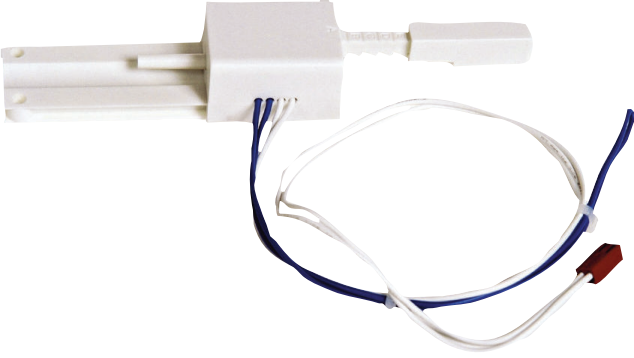

## ICP-EZTS İkili Korumalı Anahtar

Uygun bir kontrol panelinin açıldığını veya duvardan söküldüğünü algılayan kombine koruma anahtarı. Bölme anahtarı, ek koruma çıkışlarına uygun bir kablo devresi içermektedir.

### Sertifikalar ve Onaylar

Bölge	Sertifikasyon	
Avrupa	CE	1999/5/EC, 2006/95/EC, 2004/108/EC; EN 55022:2006 + A1:2007, Class B; EN 50130-4 w/A1:1998 + A2:2003; EN61000-3-2:2006; EN61000-3-3:1995; EN 60950-1:2001; TBR21:1998
ABD	UL	AMCX: Central Station Alarm Units (UL1610, UL1635), AMCX7: Central Station Alarm Units Certified for Canada (cULus), AMTB: Control Panels, SIA False Alarm Reduction, AOTX: Local Alarm Units (UL464, UL609), AOTX7: Local Alarm Units Certified for Canada (cULus), APAW: Police Station Alarm Units (UL365, UL464), APAW7: Police Station Alarm Units Certified for Canada (cULus), APOU: Proprietary Alarm Units (UL1076), APOU7: Proprietary Alarm Units Certified for Canada (cULus), NBSX: Household Burglar Alarm System Units (UL1023), NBSX7: Household Burglar Alarm System Units Certified for Canada (cULus), UTOU: Control Units and Accessories - Household System Type (UL985), UTOU7: Control Units and Accessories - Household System Type Certified for Canada (cULus)
	CSFM	7167-1615: 223

#### ICP-EZTS İkili Korumalı Anahtar

Kombine koruma anahtarı ve ek koruma çıkışları için kablo devresi.