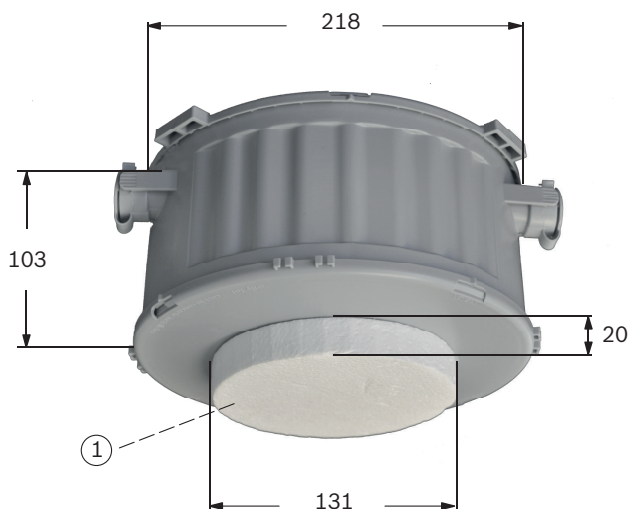

# FAA-500-CB Inbouwdoos voor in betonnen plafonds

www.boschsecurity.com

**BOSCH**

Technologie voor het leven

- ▶ Installatie in betonnen plafonds
- ▶ Eenvoudig te installeren

FAA-500-CB Inbouwbehuizingen voor Betonnen Plafonds worden gebruikt om 500 en 520 Series Brandmelders in betonnen plafonds te monteren. Met behulp van deze inbouwdozen kunnen kabeldoorvoeren gemakkelijk en nauwkeurig worden geplaatst.

## Systemoverzicht

| Pos. | Omschrijving |
|------|--------------|
| 1    | Voorste deel |

## Technische specificaties

|                                       |                       |
|---------------------------------------|-----------------------|
| Materiaal                             | Plastic / polystyreen |
| Kleur                                 | Grijs                 |
| Afmetingen (Ø x H)                    |                       |
| • Behuizing                           | 218 x 103 mm          |
| • Polystyreencomponent (voorste deel) | 131 x 20 mm           |
| Gewicht ca.                           | 340 g                 |