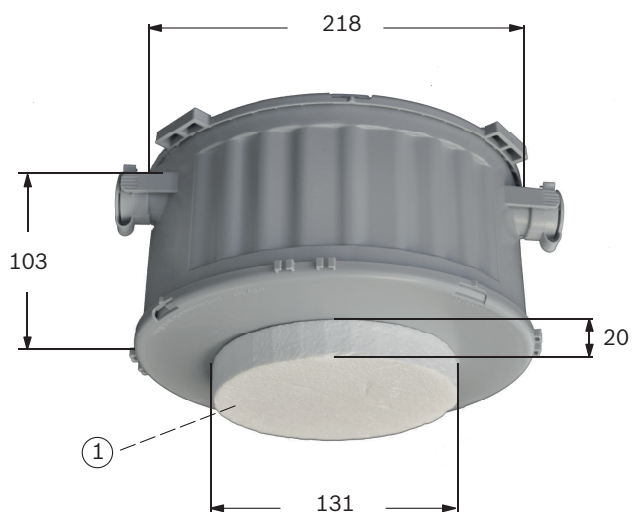

FAA-500-СВ Корпус для бетонных ПОТОЛКОВ

www.boschsecurity.com

BOSCH

Разработано для жизни

- ▶ Установка в бетонные потолки
- ▶ Простота установки

Встраиваемые корпуса FAA-500-СВ используются для установки пожарных извещателей серии 500 и 520 на бетонных потолках. С их помощью можно легко и точно проложить кабельные каналы.

Обзор системы

№	Описание
1	передняя часть

Комплектация

Количество	Компонент
1	Встраиваемый корпус

Технические характеристики

Материал	Пластик / полистирол
Цвет	Серый
Размеры (Ø x В)	
• Корпус	218 x 103 мм
• Компонент из полистирола (передняя часть)	131 x 20 мм
Масса: прибл.	340 г

Информация для заказа

FAA-500-CB Корпус для бетонных потолков

для установки пожарных извещателей серии 500 и 520 в бетонных потолках. Кроме того, вам необходимо заказать распаечную коробку FAA-500-BB для установки в потолок.
Номер заказа **FAA-500-CB**