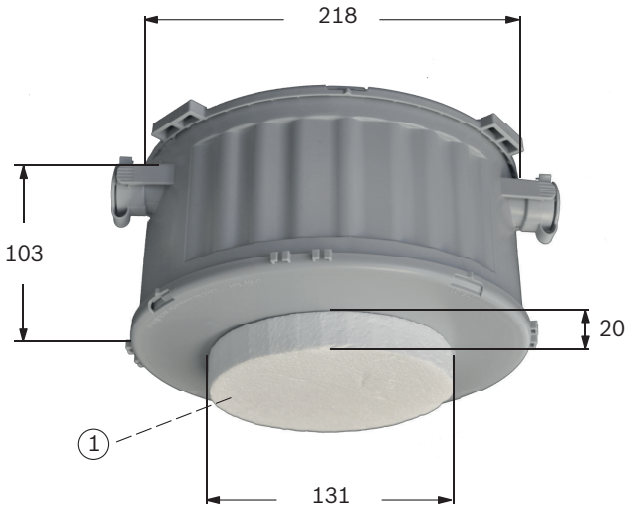

FAA-500-CB Beton tavan muhafazası

www.boschsecurity.com

BOSCH

Yaşam için teknoloji

- Beton tavanlara montaj
- Kurulumu kolay

FAA-500-CB Bütünleşik Muhafazalar, 500 ve 520 Serisi Yangın Dedektörlerinin beton tavanlara montajında kullanılır. Bu sayede kablo olukları kolayca ve hassas bir biçimde yerleştirilebilir.

Sisteme genel bakış

Kon.

1

Açıklama

Ön kısım

Birlikte verilen parçalar

Adet	Bileşen
1	Dahili muhafaza

Teknik özellikler

Malzeme	Plastik / polistiren
Renk	Gri
Boyutlar (Çap x Y)	
• Muhafaza	218 x 103 mm
• Polistiren bileşen (ön bölüm)	131 x 20 mm
Yaklaşık ağırlık	340 g

Sipariş bilgileri

FAA-500-CB Beton tavan muhafazası

beton tavanlara 500 ve 520 Serisi Yangın Dedektörleri monte etmek için. Ayrıca, FAA-500-BB tavana monte sırtlık kutusu sipariş etmeniz gerekir. Sipariş numarası **FAA-500-CB**