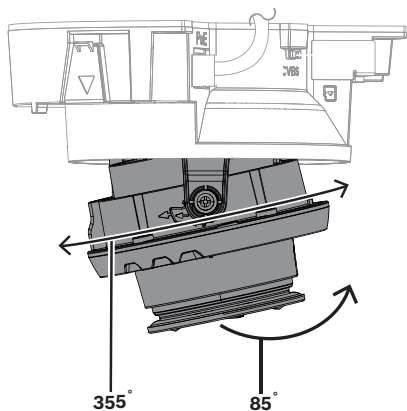

FLEXIDOME indoor 3100i | FLEXIDOME indoor 3100i IR
 NDI-3702-A | NDI-3702-AL | NDI-3703-A | NDI-3703-AL | NDI-3702-A-GOV | NDI-3702-AL-GOV | NDI-3703-A-GOV | NDI-3703-AL-GOV

0.7 N·m
[0.5 lb·ft]

en Quick installation guide