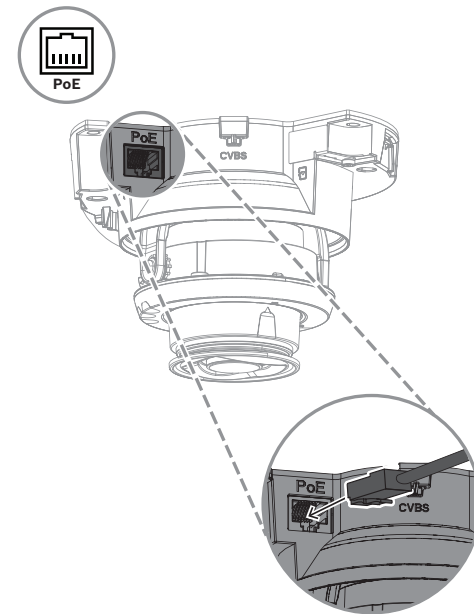

FLEXIDOME indoor 3100i | FLEXIDOME indoor 3100i IR
 NDI-3702-A | NDI-3702-AL | NDI-3703-A | NDI-3703-AL | NDI-3702-A-GOV | NDI-3702-AL-GOV | NDI-3703-A-GOV | NDI-3703-AL-GOV

0.7 N·m
[0.5 lb·ft]

en Quick installation guide