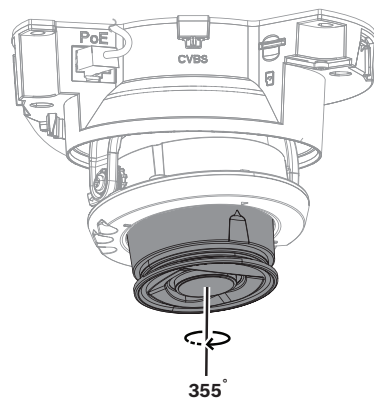

FLEXIDOME indoor 3100i | FLEXIDOME indoor 3100i IR
 NDI-3702-A | NDI-3702-AL | NDI-3703-A | NDI-3703-AL | NDI-3702-A-GOV | NDI-3702-AL-GOV | NDI-3703-A-GOV | NDI-3703-AL-GOV

0.7 N·m
[0.5 lb·ft]

en Quick installation guide