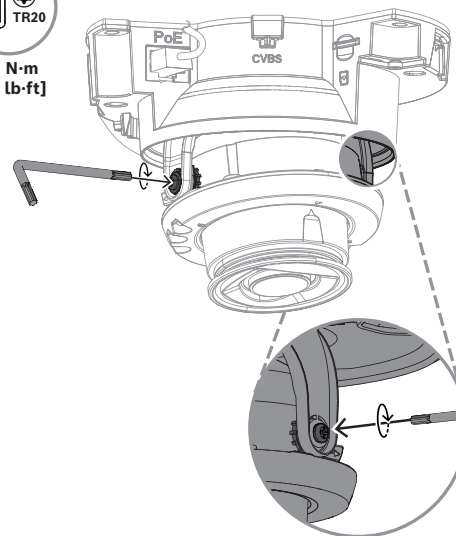

FLEXIDOME indoor 3100i | FLEXIDOME indoor 3100i IR
 NDI-3702-A | NDI-3702-AL | NDI-3703-A | NDI-3703-AL | NDI-3702-A-GOV | NDI-3702-AL-GOV | NDI-3703-A-GOV | NDI-3703-AL-GOV

0.7 N·m
[0.5 lb·ft]

en Quick installation guide