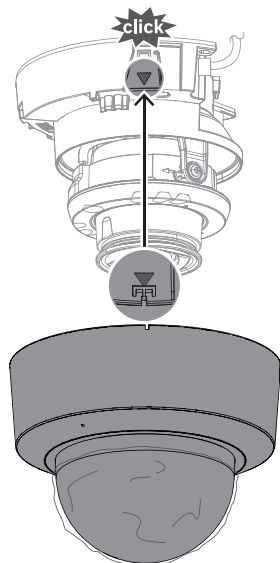

FLEXIDOME indoor 3100i | FLEXIDOME indoor 3100i IR
 NDI-3702-A | NDI-3702-AL | NDI-3703-A | NDI-3703-AL | NDI-3702-A-GOV | NDI-3702-AL-GOV | NDI-3703-A-GOV | NDI-3703-AL-GOV

0.7 N·m
[0.5 lb·ft]

en Quick installation guide