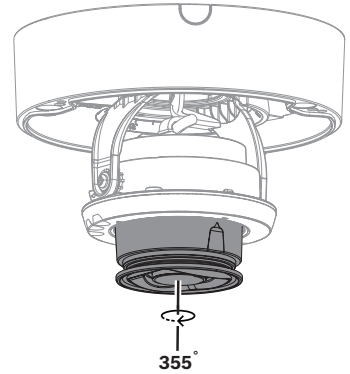

FLEXIDOME outdoor 3100i IR
NDE-3702-AL | NDE-3703-AL |
NDE-3702-AL-GOV | NDE-3703-AL-GOV

en Quick installation guide

Bosch Security Systems B.V.
Torenallee 49
5617 BA Eindhoven
Netherlands
www.boschsecurity.com
© Bosch Security Systems B.V., 2024