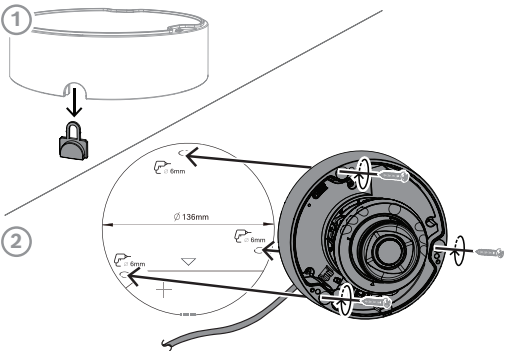

FLEXIDOME outdoor 3100i IR
NDE-3702-AL | NDE-3703-AL |
NDE-3702-AL-GOV | NDE-3703-AL-GOV

en Quick installation guide

Bosch Security Systems B.V.
Torenallee 49
5617 BA Eindhoven
Netherlands
www.boschsecurity.com
© Bosch Security Systems B.V., 2024

0.7 N·m
[0.5 lb·ft]