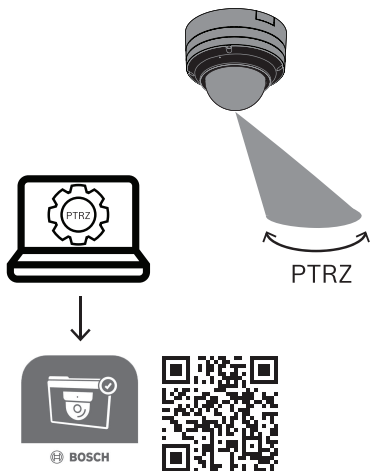

FLEXIDOME 8100i IR
NDE-8702-RXL | NDE-8703-RXL |
NDE-8703-RL | NDE-8704-RL |
NDE-8704-RXL

en Quick installation guide

Project Assistant app

Windows | iOS | Android

<https://downloadstore.boschsecurity.com/>