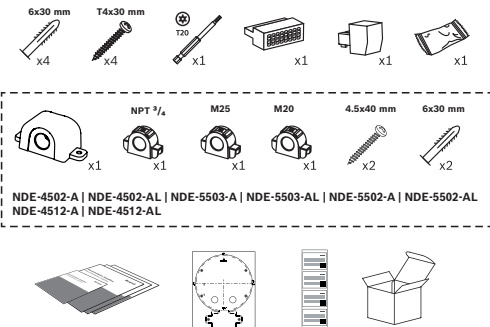

This manual is applicable to these products.
 Dieses Handbuch gilt für diese Produkte.
 Ce manual s'applique à ces produits.
 Este manual es aplicable a estos productos.
 本手册适用于这些产品。

NDE-3512-AL, NDE-3513-AL, NDE-4502-A, NDE-4502-AL, NDE-5503-A, NDE-5503-AL, NDE-5502-A, NDE-5502-AL, NDE-4512-A, NDE-4512-AL

Ø (6 - 7) mm

Ø6 mm

7 mm (0.3 in)

8 mm (0.3 in)

Audio		Alarm	
OUT	GDN	GDN	IN
		GND	IN
			OUT

FLEXIDOME IP 3000i | 4000i | 5000i (IR) outdoor | FLEXIDOME IP starlight 5000i (IR) outdoor*

*List of applicable products inside document

en Quick installation guide

- | | | |
|--------------------------|--------------------------|----------------------------|
| 1. <2> On | 2. >2> 180° | 3. <2> Default |
| 4. <2> Focus - autofocus | 5. <2> Zoom (0-6) ↑ ↓ | 6. >2> Zoom OK - autofocus |
| 7. <2> Focus & Zoom OK | 8. <2> Analog format ↑ ↓ | 9. >2> Output OK |