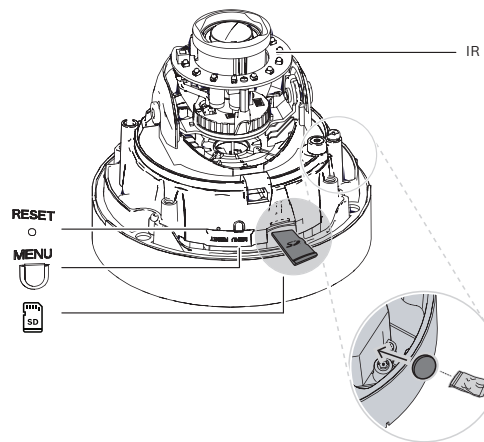

This manual is applicable to these products.
 Dieses Handbuch gilt für diese Produkte.
 Ce manual s'applique à ces produits.
 Este manual es aplicable a estos productos.
 本手册适用于这些产品。

NDE-3512-AL, NDE-3513-AL, NDE-4502-A, NDE-4502-AL, NDE-5503-A, NDE-5503-AL, NDE-5502-A, NDE-5502-AL, NDE-4512-A, NDE-4512-AL

Ø (6 - 7) mm

Ø6 mm

7 mm (0.3 in)

8 mm (0.3 in)

Audio		Alarm	
OUT	GDN	GDN	IN
		GND	IN
			OUT

FLEXIDOME IP 3000i | 4000i | 5000i (IR) outdoor | FLEXIDOME IP starlight 5000i (IR) outdoor*

*List of applicable products inside document