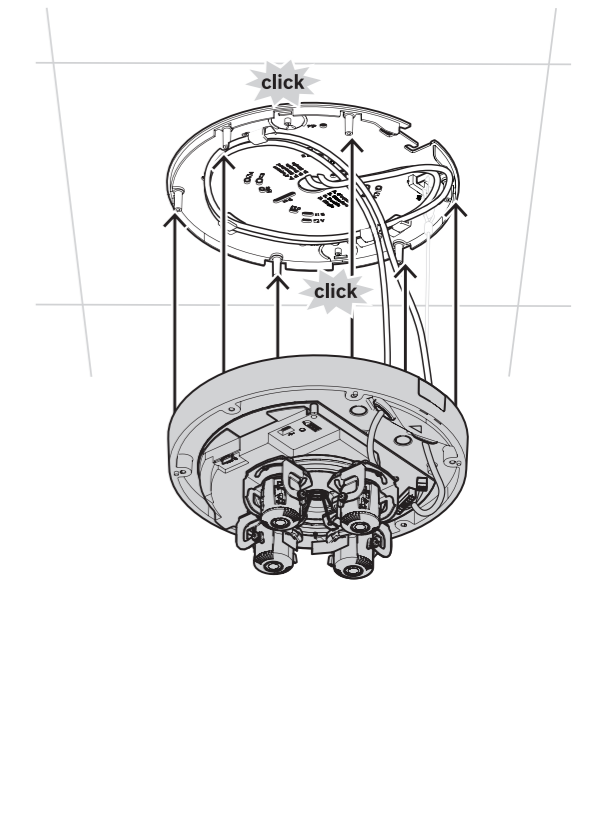

9 |

10 |

FLEXIDOME multi 7000 IR
NDM-7702-AL | NDM-7703-AL

en Quick installation guide

Bosch Security Systems B.V.
Torenallee 49
5617 BA Eindhoven
Netherlands
www.boschsecurity.com
© Bosch Security Systems B.V., 2022