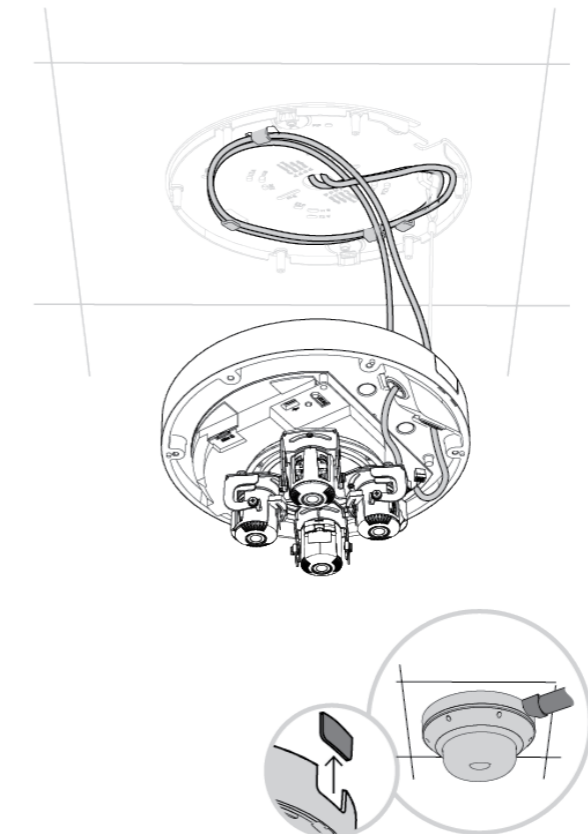

9 |

10 |

FLEXIDOME multi 7000 IR
NDM-7702-AL | NDM-7703-AL

en Quick installation guide

Bosch Security Systems B.V.
Torenallee 49
5617 BA Eindhoven
Netherlands
www.boschsecurity.com
© Bosch Security Systems B.V., 2022