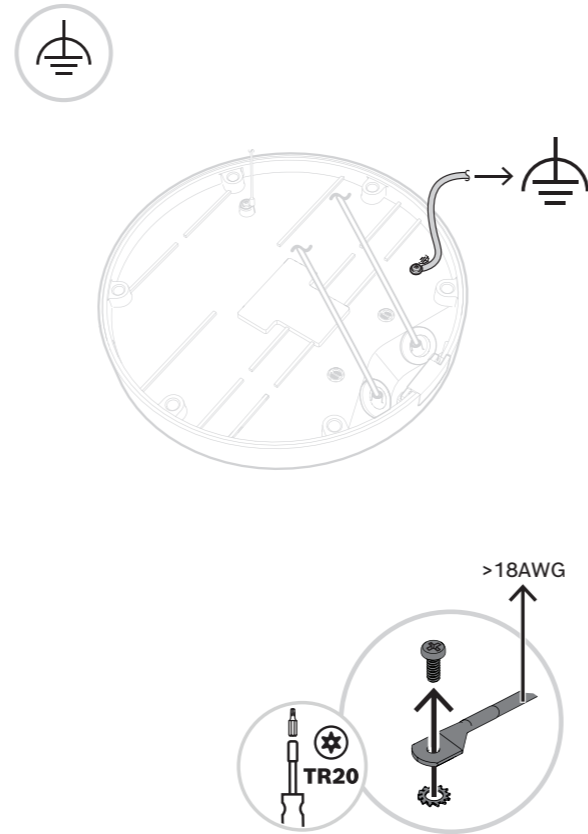

9 |

10 |

FLEXIDOME multi 7000 IR
NDM-7702-AL | NDM-7703-AL

en Quick installation guide

Bosch Security Systems B.V.
Torenallee 49
5617 BA Eindhoven
Netherlands
www.boschsecurity.com
© Bosch Security Systems B.V., 2022