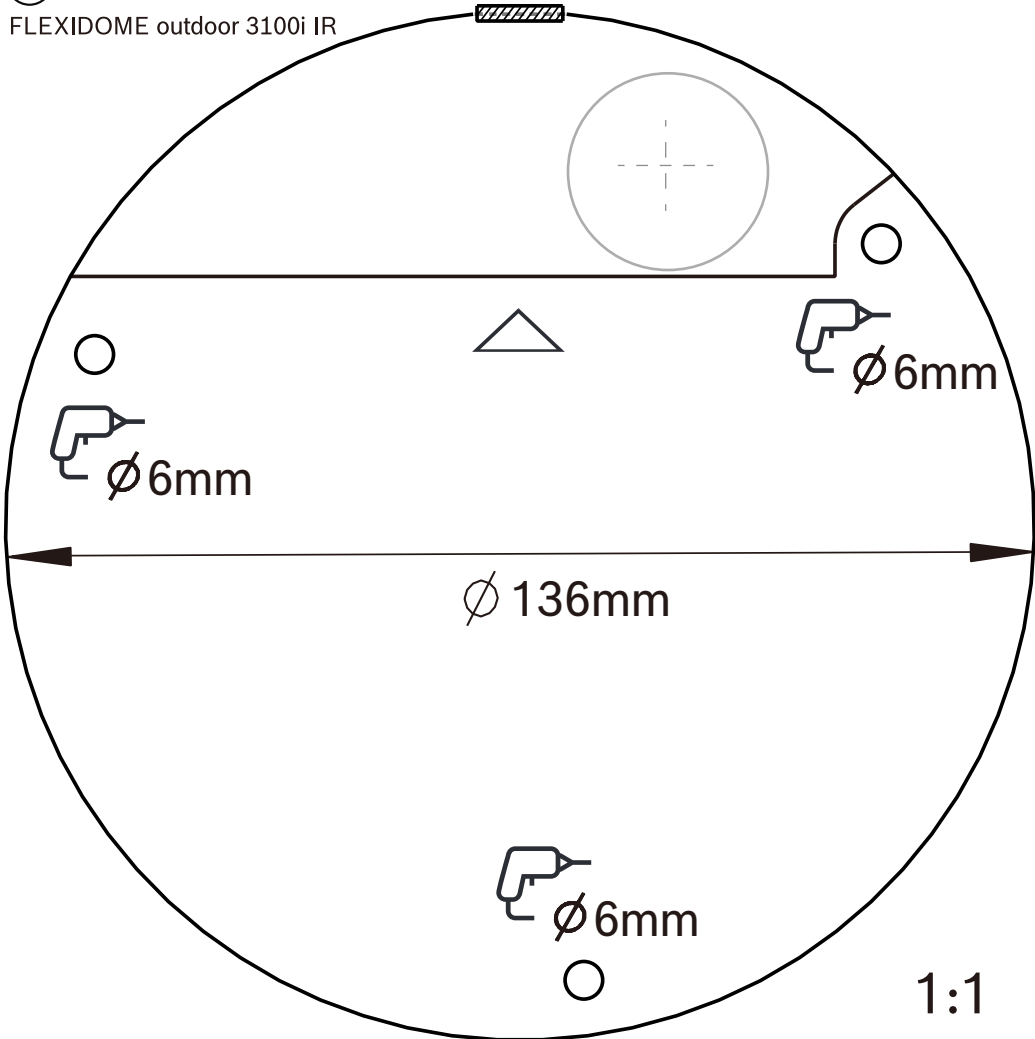

BOSCH

FLEXIDOME outdoor 3100i IR

1:1