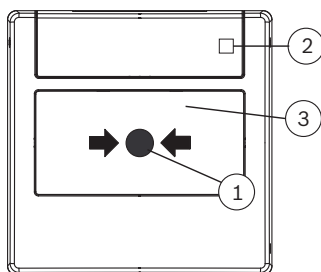

Funkcje

Ręczne ostrzegacze jednostadiowe z szybką:

Naciśnięcie oznaczonego miejsca w czarnym kolorze (1) powoduje zbitcie szybki (3), co wyzwała alarm i miganie wskaźnika LED (2).

Ręczne ostrzegacze jednostadiowe resetuje się za pomocą klucza testowego i przez wymianę szybki (3). Wskaźnik LED (2) gaśnie.