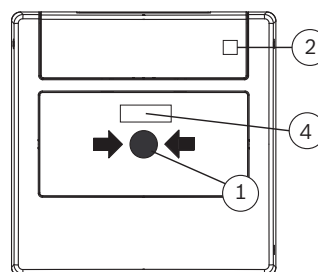

Ręczne ostrzegacze jednostadiowe z możliwością resetowania:

Naciśnięcie oznaczonego miejsca w czarnym kolorze (1) wyzwała alarm. Stan alarmu wyświetlany jest w czerwonym oknie (4) oraz przez migający wskaźnik LED (2).

Ręczne ostrzegacze jednostadiowe resetuje się za pomocą klucza testowego. Wskaźnik LED (2) gaśnie.

Certyfikaty i homologacje

Dotyczy normy EN 54-11:2001/A1:2005