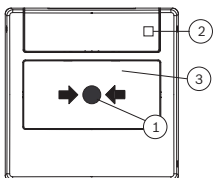

Funktioner

En åtgärd, anropspunkt med glasruta:

Genom att trycka på den svarta markeringen (1) går glasrutan sönder (3), vilket utlöser larmet och får LED-lampan (2) att blinka.

Anropspunkter för en åtgärd kan återställas med testknappen och genom att man slår sönder glasrutan (3). LED-displayen (2) blir mörk.