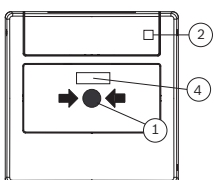

Återställbar, en åtgärd, anropspunkter:

Genom att trycka på den svarta markeringen (1) utlöser man larmet. Larmstatus indikeras av den ändrade fönsterfärgen (4) och den blinkande LED-lampan (2).

Anropspunkter för en åtgärd kan återställas med testknappen. LED-lampan (2) blir mörk.

Individuell identifiering av anropspunkt

Varken enstaka anropspunkter med glasruta eller återställningsbara anropspunkter återställs på brandpanelen.

Individuell identifiering av anropspunkt med visning av anropsadressen på brandpanelen säkerställer att den utlösta anropspunkten snabbt lokaliseras.

Certifikat och godkännanden

Region	Överensstämmelse med regelverk/ kvalitetsmärkning	
Tyskland	VdS	G 207087 FMC-420RW
	VdS	G210017 FMC-420-RW-HSGRD/-HSRRD
Europa	CE	FMC-420RW-GSGBU/-GSRBU/-GSGYE/-GSRYE
	CE	FMC-420RW-GSGRD/-GSRRD/-GFGRD/-GFRRD