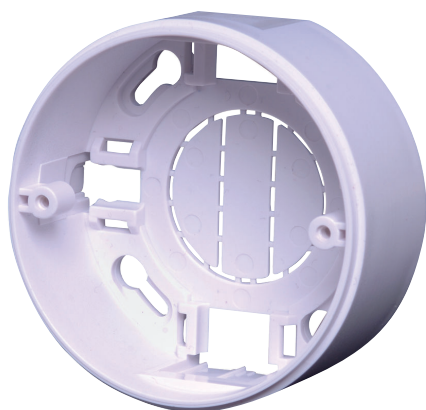

FMX-IFB55-S 介面模組外殼，平貼式安裝

www.boschsecurity.com

BOSCH
Invented for life

- ▶ 適用 FLM-420-I2-W 及 FLM-420-EOL2W-W 的嵌頂箱
- ▶ 壁掛式安裝
- ▶ RAL 9003

FMX-IFB55-S 平貼式安裝介面箱會當做 420 系列中壁掛安裝類型介面模塊的固定器。

內附零件

數量	元件
1	介面模組外殼，平貼式安裝

注意
不包括相容的面蓋。訂購 420 系列 (FLM-420-I2-W 及 FLM-420-EOL2W-W) 壁掛式介面模塊會包括相容的面蓋。

技術規格

機械

材質	ABS
顏色	訊號白色，RAL 9003

重量	約 30 克
尺寸 (Ø x 高)	76 x 33 公釐

訂購資訊

FMX-IFB55-S 介面模組外殼，平貼式安裝
420 系列中壁掛安裝類型的介面模塊，平貼式安裝
訂單號碼 **FMX-IFB55-S**