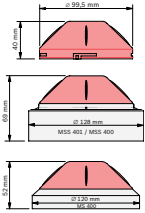

İşlevler

LSN Flaşör FNM-420-A-BS / FNM-420U-A-BS Taban Sirenleri veya MSS 400 / MSS 401 LSN Dedektör Tabanı Sirenleri ile birlikte kullanılarak görsel ve sesli bir sinyal kombinasyonu sağlayabilir. MS 400 Dedektör Tabanına monte edilen FNS-420-R, sesli sinyal olmadan bir flaşör olarak kullanılabilir. Her iki uygulama da kolayca mevcut bir LSN hattına entegre edilebilir.