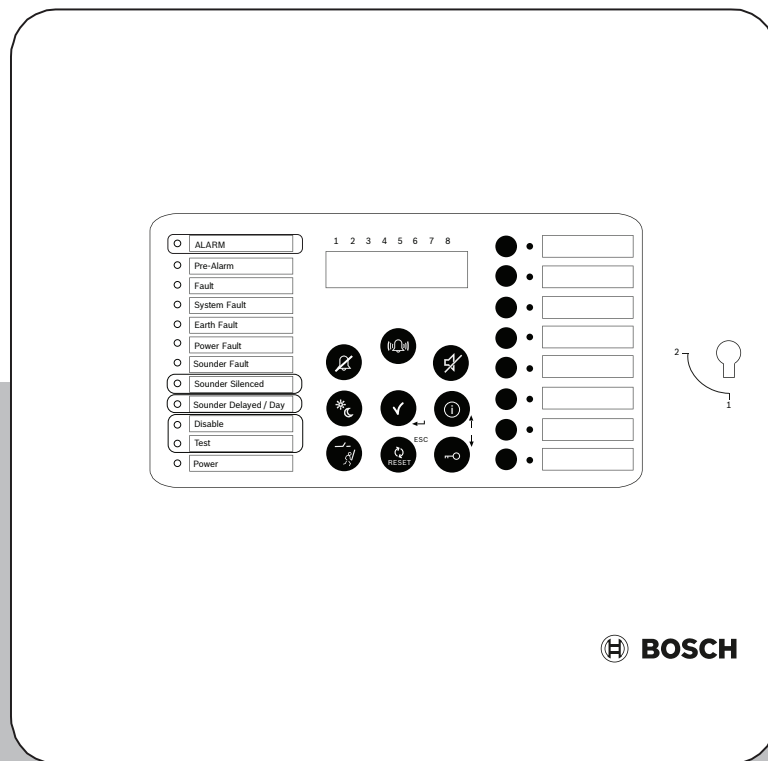

Conventional fire panel

FPC-500

BOSCH

cs

Compatibility list

1 Seznam kompatibilních zařízení

K ústřednám EPS FPC-500-2, FPC-500-4 a FPC-500-8 lze připojit níže uvedená zařízení. Následující zařízení byla testována a jsou kompatibilní. Společnost Bosch Sicherheitssysteme GmbH neprohlašuje, že je tento seznam kompletní. Chcete-li získat nejnovější informace, kontaktujte přímo společnost Bosch Sicherheitssysteme GmbH.

Signalizační zařízení (nevyžadující zakončovací moduly EOL)

CTN	ID výrobku	Max. počet na obvod signalizačních zařízení	
FNM-320-SRD	F.01U.143.878	11	
FNM-320-FRD	F.01U.143.879	11	
FNM-320-SWH	F.01U.143.880	11	
FNM-320-FWH	F.01U.143.881	11	
FNS-320-SRD	F.01U.143.883	2	
FNS-320-SYE	F.01U.143.884	2	
FNS-320-SWH	F.01U.143.885	2	
FNS-320-SGR	F.01U.143.886	2	
FNM-320LED-SRD	F.01U.143.882	11	
SOL-LX-C-WF-W-S	F.01U.288.456	5	
SOL-LX-C-RF-W-S	F.01U.288.457		
SOL-LX-C-WF-W-D	F.01U.288.458		
SOL-LX-C-RF-W-D	F.01U.288.459		
SOL-LX-W-WF-W-S	F.01U.288.460		
SOL-LX-W-RF-W-S	F.01U.288.461		
SOL-LX-W-WF-W-D	F.01U.288.462		
SOL-LX-W-RF-W-D	F.01U.288.463		
SOL-LX-W-WF-R-S	F.01U.288.464		
SOL-LX-W-RF-R-S	F.01U.288.465		
SOL-LX-W-WF-R-D	F.01U.288.466		
SOL-LX-W-RF-R-D	F.01U.288.467		
ROLP-W-LX-W-WF	F.01U.288.468		2
ROLP-W-LX-W-RF	F.01U.288.469		
ROLP-R-LX-W-WF	F.01U.288.470		
ROLP-R-LX-W-RF	F.01U.288.471		

Automatické hlásiče požáru (Ize používat se zakončovacími moduly EOL)

CTN	ID výrobku	Max. počet na zónu
FCP-O 500	F.01U.510.649	12
FCP-O 500-P	F.01U.510.654	
FCP-OC 500	F.01U.510.653	
FCP-OC 500 -P	F.01U.510.656	
FCP-OC 320	F.01U.026.292	Dodržujte specifikace příslušné země.
FCP-O 320	F.01U.026.293	
FCH-T320	F.01U.026.291	
FCH-T320-FSA	F.01U.026.294	
FCP-OT 320	F.01U.026.295	

Manuální tlačítkové hlásiče požáru (Ize používat se zakončovacími moduly EOL)

CTN	ID výrobku
Řada FMC-120-DKM	F.01U.011.951
	F.01U.011.952
	F.01U.011.953
	F.01U.011.954
	F.01U.011.955
Řada FMC-300-RW	F.01U.012.724
	F.01U.012.770
	F.01U.012.771
	F.01U.012.777
	F.01U.012.778
	F.01U.012.779