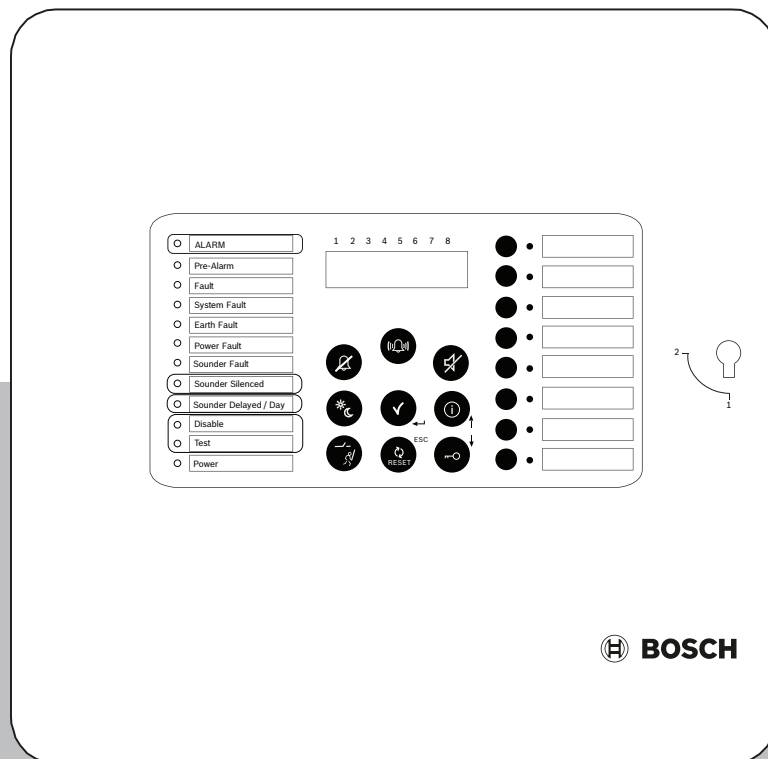

Conventional fire panel

FPC-500

nl

Compatibility list

1 Compatibiliteitslijst

U kunt de onderstaande apparaten aansluiten op de brandmeldcentrales FPC-500-2, FPC-500-4, of FPC-500-8.

De volgende apparaten zijn getest en compatibel. Bosch Security Systems GmbH kan niet garanderen dat deze lijst compleet is. Neem rechtstreeks contact op met Bosch Security Systems GmbH voor actuele informatie.

Meldingsapparatuur (geen EOL-modules vereist)

CTN	Product-ID	Max. aantal/ signaleringsapparaat	
FNM-320-SRD	F.01U.143.878	11	
FNM-320-FRD	F.01U.143.879	11	
FNM-320-SWH	F.01U.143.880	11	
FNM-320-FWH	F.01U.143.881	11	
FNS-320-SRD	F.01U.143.883	2	
FNS-320-SYE	F.01U.143.884	2	
FNS-320-SWH	F.01U.143.885	2	
FNS-320-SGR	F.01U.143.886	2	
FNM-320LED-SRD	F.01U.143.882	11	
SOL-LX-C-WF-W-S	F.01U.288.456	5	
SOL-LX-C-RF-W-S	F.01U.288.457		
SOL-LX-C-WF-W-D	F.01U.288.458		
SOL-LX-C-RF-W-D	F.01U.288.459		
SOL-LX-W-WF-W-S	F.01U.288.460		
SOL-LX-W-RF-W-S	F.01U.288.461		
SOL-LX-W-WF-W-D	F.01U.288.462		
SOL-LX-W-RF-W-D	F.01U.288.463		
SOL-LX-W-WF-R-S	F.01U.288.464		
SOL-LX-W-RF-R-S	F.01U.288.465		
SOL-LX-W-WF-R-D	F.01U.288.466		
SOL-LX-W-RF-R-D	F.01U.288.467		
ROLP-W-LX-W-WF	F.01U.288.468		2
ROLP-W-LX-W-RF	F.01U.288.469		
ROLP-R-LX-W-WF	F.01U.288.470		
ROLP-R-LX-W-RF	F.01U.288.471		

Automatische brandmelders (kan worden gebruikt met EOL-modules)

CTN	Product-ID	Max. aantal/zone
FCP-O 500	F.01U.510.649	12
FCP-O 500-P	F.01U.510.654	
FCP-OC 500	F.01U.510.653	
FCP-OC 500 -P	F.01U.510.656	
FCP-OC 320	F.01U.026.292	Let op landspecifieke specificaties.
FCP-O 320	F.01U.026.293	
FCH-T320	F.01U.026.291	
FCH-T320-FSA	F.01U.026.294	
FCP-OT 320	F.01U.026.295	

Handbrandmelders (kan worden gebruikt met EOL-modules)

CTN	Product-ID
FMC-120-DKM Serie	F.01U.011.951 F.01U.011.952 F.01U.011.953 F.01U.011.954 F.01U.011.955
FMC-300-RW Serie	F.01U.012.724 F.01U.012.770 F.01U.012.771 F.01U.012.777 F.01U.012.778 F.01U.012.779