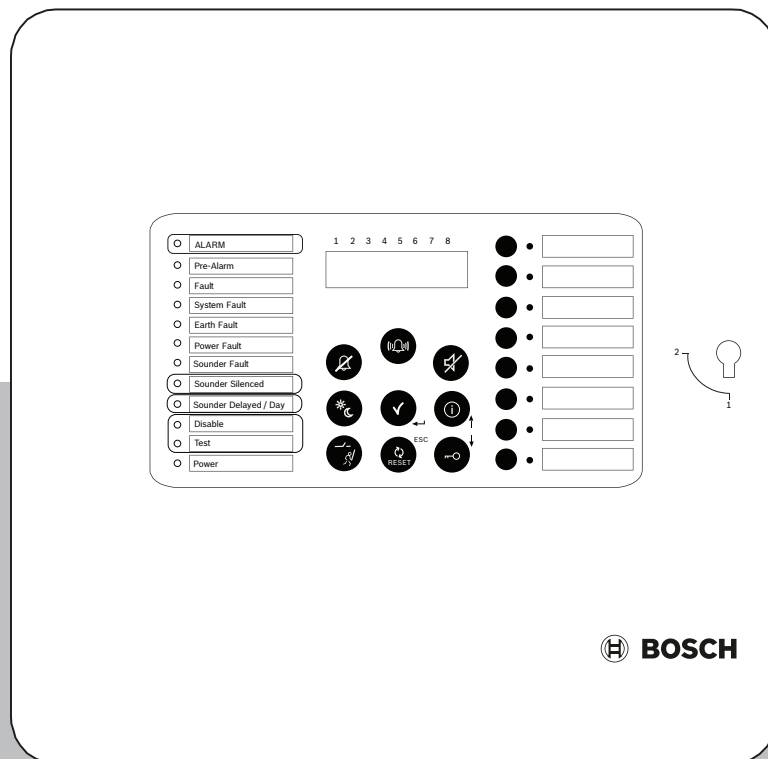

Conventional fire panel

FPC-500

1 Listă de compatibilitate

Puteți conecta dispozitivele specificate mai jos la panourile de detecție incendiu FPC-500-2, FPC-500-4 sau FPC-500-8.

Următoarele dispozitive sunt testate și compatibile. Bosch Sicherheitssysteme GmbH nu susține că această listă este completă. Pentru informații la zi, contactați direct Bosch Sicherheitssysteme GmbH.

Dispozitive de avertizare (nu sunt necesare module EOL)

CTN	ID produs	Număr max./circuit dispozitiv de avertizare	
FNM-320-SRD	F.01U.143.878	11	
FNM-320-FRD	F.01U.143.879	11	
FNM-320-SWH	F.01U.143.880	11	
FNM-320-FWH	F.01U.143.881	11	
FNS-320-SRD	F.01U.143.883	2	
FNS-320-SYE	F.01U.143.884	2	
FNS-320-SWH	F.01U.143.885	2	
FNS-320-SGR	F.01U.143.886	2	
FNM-320LED-SRD	F.01U.143.882	11	
SOL-LX-C-WF-W-S	F.01U.288.456	5	
SOL-LX-C-RF-W-S	F.01U.288.457		
SOL-LX-C-WF-W-D	F.01U.288.458		
SOL-LX-C-RF-W-D	F.01U.288.459		
SOL-LX-W-WF-W-S	F.01U.288.460		
SOL-LX-W-RF-W-S	F.01U.288.461		
SOL-LX-W-WF-W-D	F.01U.288.462		
SOL-LX-W-RF-W-D	F.01U.288.463		
SOL-LX-W-WF-R-S	F.01U.288.464		
SOL-LX-W-RF-R-S	F.01U.288.465		
SOL-LX-W-WF-R-D	F.01U.288.466		
SOL-LX-W-RF-R-D	F.01U.288.467		
ROLP-W-LX-W-WF	F.01U.288.468		2
ROLP-W-LX-W-RF	F.01U.288.469		
ROLP-R-LX-W-WF	F.01U.288.470		
ROLP-R-LX-W-RF	F.01U.288.471		

Detectoare automate de incendiu (pot fi utilizate cu module EOL)

CTN	ID produs	Număr max./zonă
FCP-O 500	F.01U.510.649	12
FCP-O 500-P	F.01U.510.654	
FCP-OC 500	F.01U.510.653	
FCP-OC 500 -P	F.01U.510.656	
FCP-OC 320	F.01U.026.292	Respectați specificațiile specifice țării.
FCP-O 320	F.01U.026.293	
FCH-T320	F.01U.026.291	
FCH-T320-FSA	F.01U.026.294	
FCP-OT 320	F.01U.026.295	