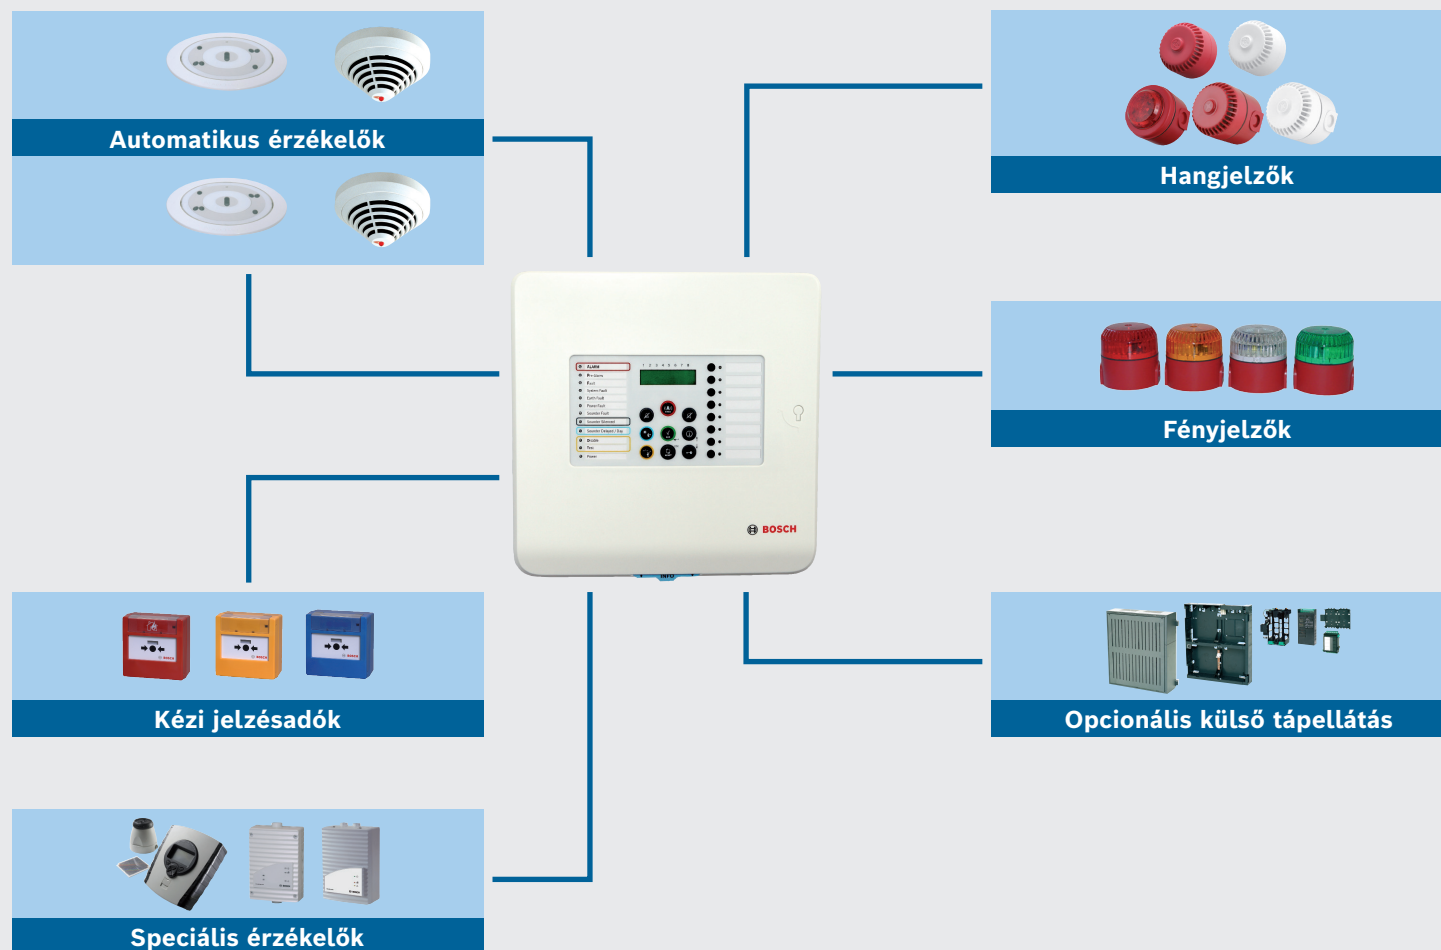

## Fire Systems: Hagyományos 500-as sorozatú tűzjelző központ

**BOSCH**

Életre tervezve

Rövid útmutató a központhoz	FPC-500-2	FPC-500-4	FPC-500-8
▶ Zónák	2	4	8
▶ Programozható bemenet	1	1	2
▶ AUX-kimenet	1	1	1
▶ Kimenetek: hangjelző/villanófény	2	2	2
▶ Relék	2	2	2
▶ Riasztásszámláló	999 riasztás	999 riasztás	999 riasztás
▶ Eseménytár	1000 bejegyzés	1000 bejegyzés	1000 bejegyzés
▶ Tesztelőzmény	1000 bejegyzés	1000 bejegyzés	1000 bejegyzés
▶ Bővítőpanelek maximális száma (nyitott kollektor/relé)	0	1 x 4	2 x 4

### Alkalmazási példák

Kisebb területű iskola

Kisebb hotel

Jelmagyarázat

-  Hagyományos 500-as sorozatú tűzjelző központ
-  Hagyományos 320-as sorozatú füstérzékelő
-  Fényjelző
-  Hagyományos 500-as sorozatú füstérzékelő
-  Kézi jelzésadó
-  Hangjelző

Csatlakoztatási lehetőségek áttekintése

## Fire Systems: Hagyományos 500-as sorozatú tűzjelző központ

**BOSCH**

Életre tervezve