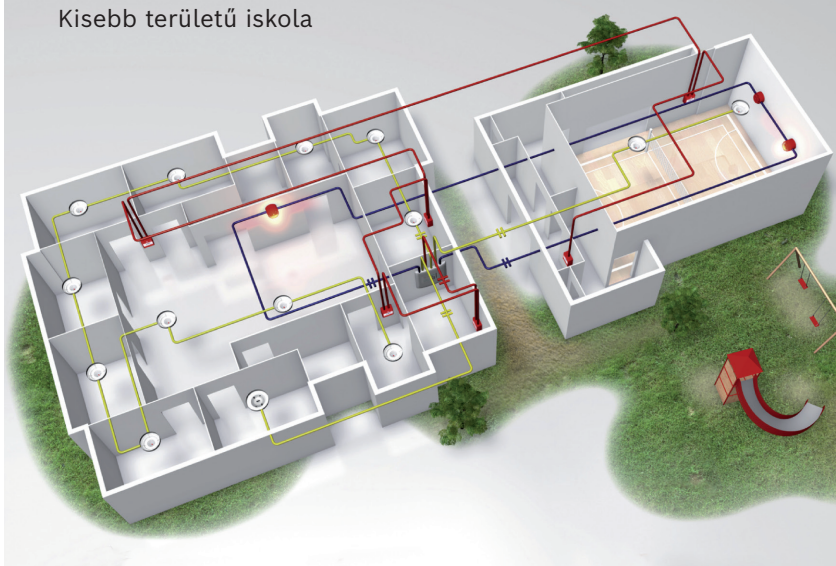

## Fire Systems: Hagyományos 500-as sorozatú tűzjelző központ

**BOSCH**

Életre tervezve

Rövid útmutató a központhoz	FPC-500-2	FPC-500-4	FPC-500-8
▶ Zónák	2	4	8
▶ Programozható bemenet	1	1	2
▶ AUX-kimenet	1	1	1
▶ Kimenetek: hangjelző/villanófény	2	2	2
▶ Relék	2	2	2
▶ Riasztásszámláló	999 riasztás	999 riasztás	999 riasztás
▶ Eseménytár	1000 bejegyzés	1000 bejegyzés	1000 bejegyzés
▶ Tesztelőzmény	1000 bejegyzés	1000 bejegyzés	1000 bejegyzés
▶ Bővítőpanelek maximális száma (nyitott kollektor/relé)	0	1 x 4	2 x 4

### Alkalmazási példák

Kisebb területű iskola

Kisebb hotel

Jelmagyarázat

-  Hagyományos 500-as sorozatú tűzjelző központ
-  Hagyományos 320-as sorozatú füstérzékelő
-  Fényjelző
-  Hagyományos 500-as sorozatú füstérzékelő
-  Kézi jelzésadó
-  Hangjelző