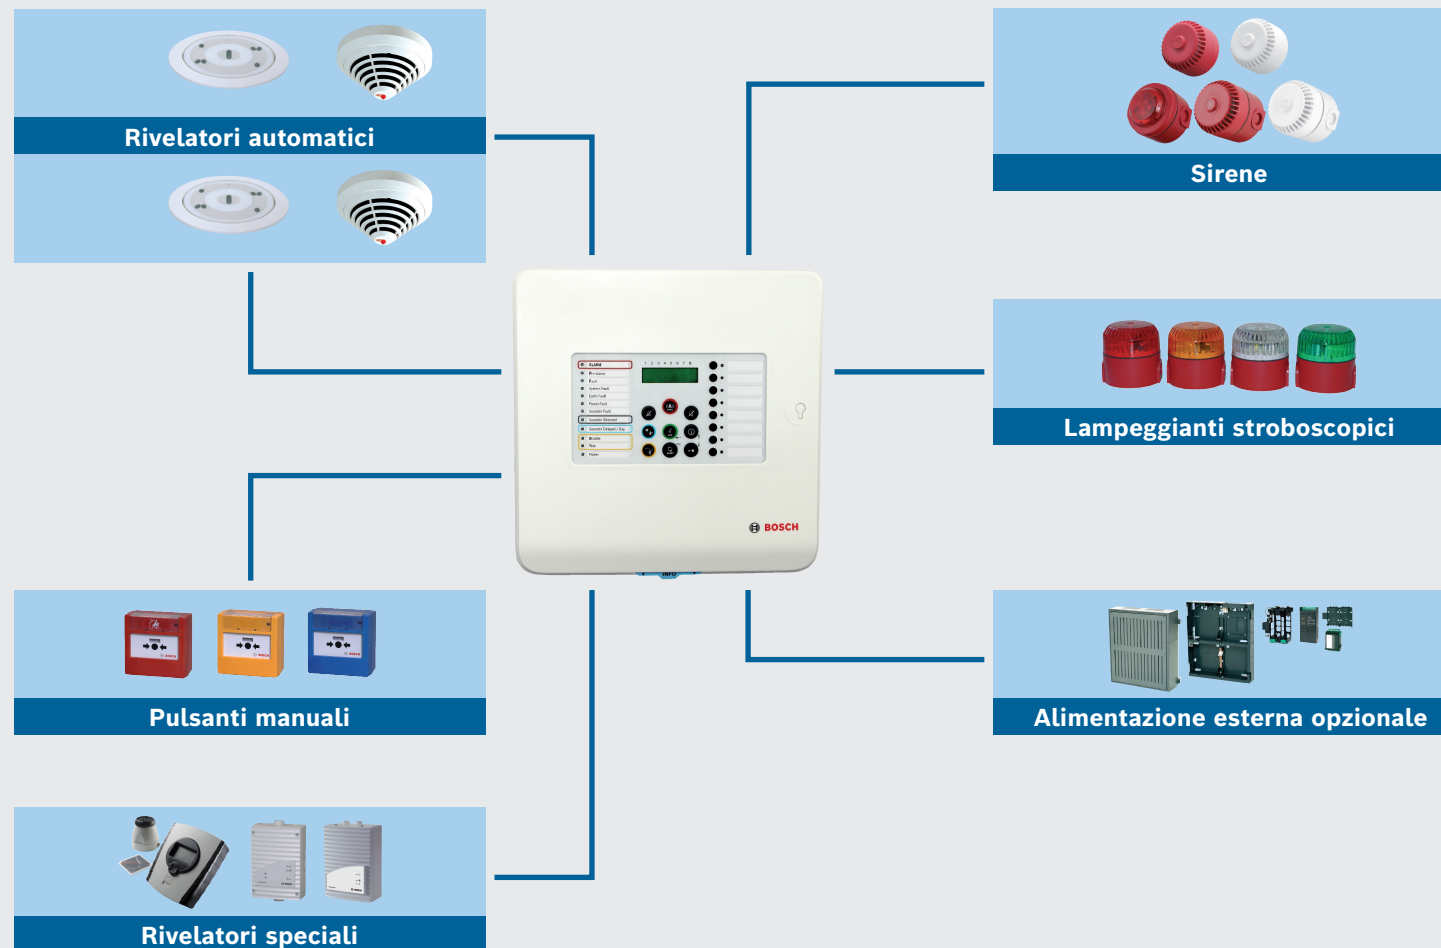

Quick Selection Guide

Fire Systems: Centrale di rivelazione incendio convenzionale serie 500

BOSCH
Tecnologia per la vita

Guida rapida della centrale	FPC-500-2	FPC-500-4	FPC-500-8
▶ Zone	2	4	8
▶ Ingressi programmabili	1	1	2
▶ Uscita AUX	1	1	1
▶ Uscite sirena/lampeggiante stroboscopico	2	2	2
▶ Relè	2	2	2
▶ Contatore allarme	999 allarmi	999 allarmi	999 allarmi
▶ Memoria eventi	1000 voci	1000 voci	1000 voci
▶ Cronologia test	1000 voci	1000 voci	1000 voci
▶ Quantità max. schede di estensione (collettore/relè aperto)	0	1 x 4	2 x 4

Esempi di applicazioni

Scuola di piccole dimensioni

Albergo di piccole dimensioni

Legenda

-  Centrale di rivelazione incendio convenzionale serie 500
-  Rivelatore di fumo convenzionale serie 320
-  Lampeggiante
-  Rivelatore di fumo convenzionale serie 500
-  Pulsante manuale
-  Sirena

Panoramica delle connessioni

Quick Selection Guide

Fire Systems: Centrale di rivelazione incendio convenzionale serie 500

BOSCH
Tecnologia per la vita

Rivelatori incendio automatici

CTN	Breve descrizione	Numero ordine	Rivelatori max. per zona (rispetto delle normative locali)
FCP-OC 320	Rivelatore multisensore ottico/chimico	F.01U.026.292	32
FCP-O 320	Rivelatore di fumo ottico	F.01U.026.293	32
FCP-OT 320	Rivelatore multisensore ottico/termico	F.01U.026.295	32
FCH-T 320	Rivelatore di calore	F.01U.026.291	32
FCH-T 320-FSA	Rivelatore di calore per barriera antincendio in conformità alle norme dell'ente tedesco DIBt	F.01U.026.294	32
FCP-O 500	Rivelatore ottico di fumo, bianco	F.01U.510.649	12
FCP-O 500-P	Rivelatore ottico di fumo, trasparente con inserti colorati	F.01U.510.654	12
FCP-OC 500	Rivelatore multisensore ottico/chimico, bianco	F.01U.510.653	12
FCP-OC 500-P	Rivelatore multisensore ottico/chimico, trasparente con inserti colorati	F.01U.510.656	12
FAA-420-RI-DIN	Indicatore di allarme esterno conforme a DIN	F.01U.289.620	18
FAA-420-RI-ROW	Indicatore remoto	F.01U.289.120	24