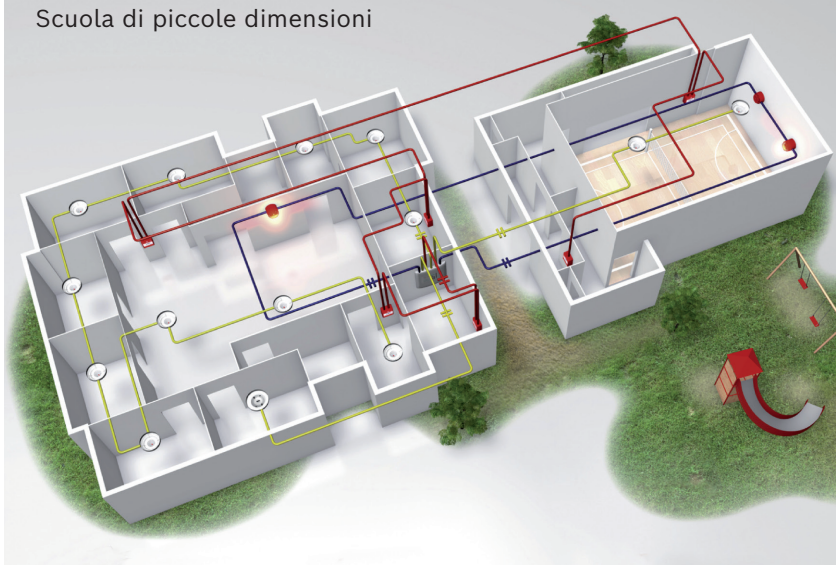

Quick Selection Guide

Fire Systems: Centrale di rivelazione incendio convenzionale serie 500

BOSCH
Tecnologia per la vita

Guida rapida della centrale	FPC-500-2	FPC-500-4	FPC-500-8
▶ Zone	2	4	8
▶ Ingressi programmabili	1	1	2
▶ Uscita AUX	1	1	1
▶ Uscite sirena/lampeggiante stroboscopico	2	2	2
▶ Relè	2	2	2
▶ Contatore allarme	999 allarmi	999 allarmi	999 allarmi
▶ Memoria eventi	1000 voci	1000 voci	1000 voci
▶ Cronologia test	1000 voci	1000 voci	1000 voci
▶ Quantità max. schede di estensione (collettore/relè aperto)	0	1 x 4	2 x 4

Esempi di applicazioni

Scuola di piccole dimensioni

Albergo di piccole dimensioni

Legenda

-  Centrale di rivelazione incendio convenzionale serie 500
-  Rivelatore di fumo convenzionale serie 320
-  Lampeggiante
-  Rivelatore di fumo convenzionale serie 500
-  Pulsante manuale
-  Sirena

Panoramica delle connessioni

Quick Selection Guide

Fire Systems: Centrale di rivelazione incendio convenzionale serie 500

BOSCH
Tecnologia per la vita

Rivelatori incendio automatici

CTN	Breve descrizione	Numero ordine	Rivelatori max. per zona (rispetto delle normative locali)
FCP-OC 320	Rivelatore multisensore ottico/chimico	F.01U.026.292	32
FCP-O 320	Rivelatore di fumo ottico	F.01U.026.293	32
FCP-OT 320	Rivelatore multisensore ottico/termico	F.01U.026.295	32
FCH-T 320	Rivelatore di calore	F.01U.026.291	32
FCH-T 320-FSA	Rivelatore di calore per barriera antincendio in conformità alle norme dell'ente tedesco DIBt	F.01U.026.294	32
FCP-O 500	Rivelatore ottico di fumo, bianco	F.01U.510.649	12
FCP-O 500-P	Rivelatore ottico di fumo, trasparente con inserti colorati	F.01U.510.654	12
FCP-OC 500	Rivelatore multisensore ottico/chimico, bianco	F.01U.510.653	12
FCP-OC 500-P	Rivelatore multisensore ottico/chimico, trasparente con inserti colorati	F.01U.510.656	12
FAA-420-RI-DIN	Indicatore di allarme esterno conforme a DIN	F.01U.289.620	18
FAA-420-RI-ROW	Indicatore remoto	F.01U.289.120	24