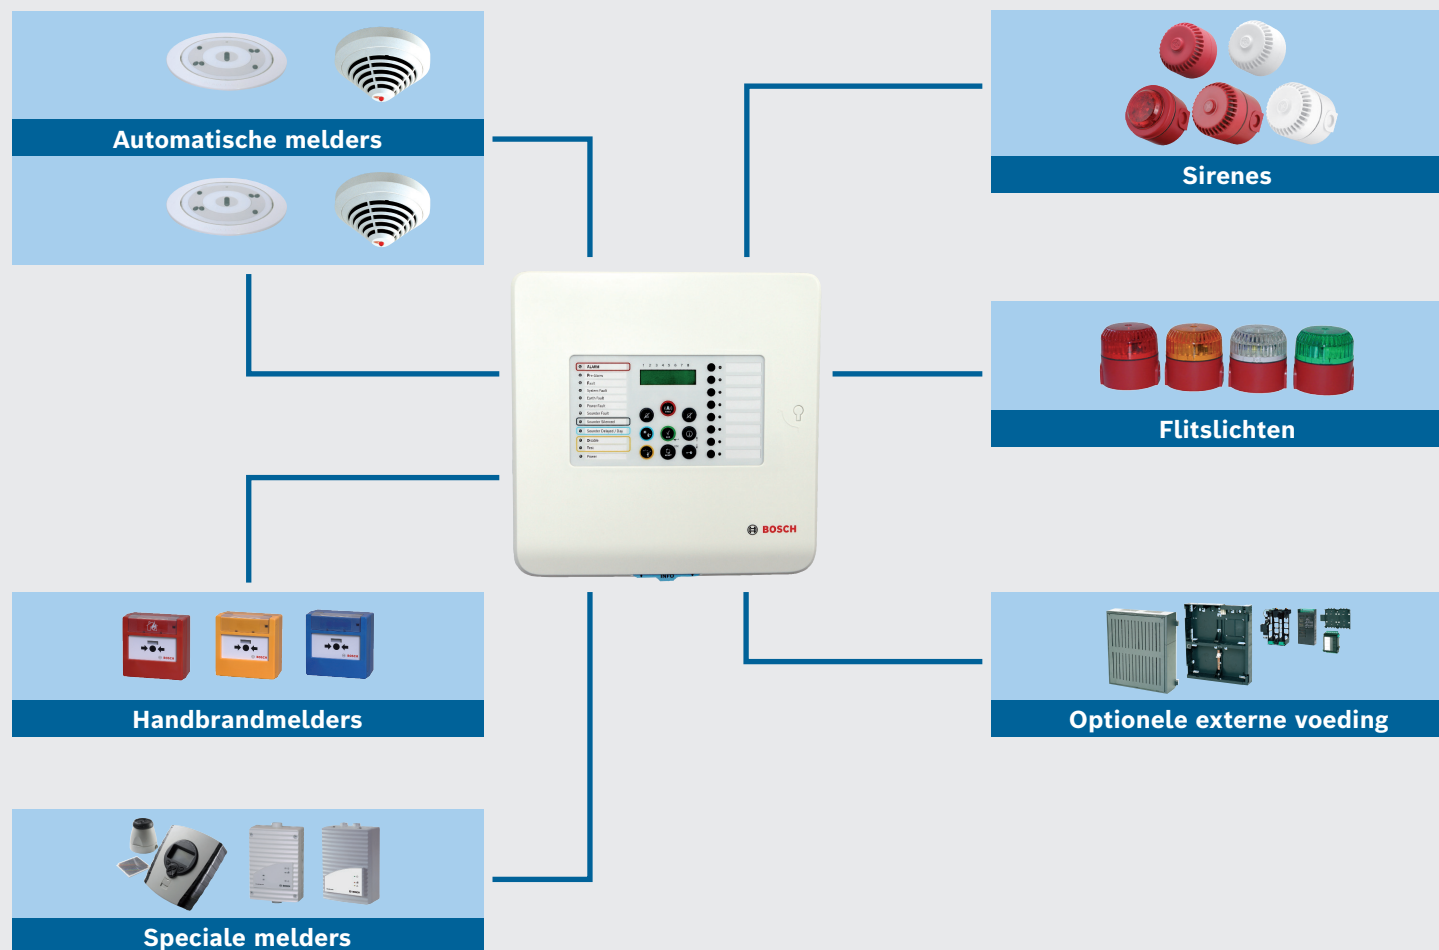

Quick Selection Guide

Fire Systems: Conventionele Brandmeldcentrale 500 Serie

Beknopte bedieningshandleiding voor centrale	FPC-500-2	FPC-500-4	FPC-500-8
▶ Zones	2	4	8
▶ Programmeerbare ingangen	1	1	2
▶ AUX-uitgang	1	1	1
▶ Uitgangen sirene/flitslicht	2	2	2
▶ Relais	2	2	2
▶ Alarmteller	999 alarmen	999 alarmen	999 alarmen
▶ Gebeurtenissenhistorie	1000 meldingen	1000 meldingen	1000 meldingen
▶ Testhistorie	1000 meldingen	1000 meldingen	1000 meldingen
▶ Maximumaantal uitbreidingskaarten (Open collector/relais)	0	1 x 4	2 x 4

Voorbeeldtoepassingen

Kleine school

Klein kantoor

Legenda

-  Conventionele Brandmeldcentrale 500-serie
-  Conventionele rookmelder 320-serie
-  Flitslicht
-  Conventionele rookmelder 500-serie
-  Handbrandmelder
-  Sirene

Quick Selection Guide

Fire Systems: Conventionele Brandmeldcentrale 500 Serie

Overzichtschema aansluitingen

Quick Selection Guide

Fire Systems: Conventionele Brandmeldcentrale 500 Serie

Automatische brandmelders

Typenummer	Omschrijving	Ordernummer	Max. aantal / zone (lokale regelgeving in acht nemen)
FCP-OC 320	Optische/Chemische Multicriteriamelder	F.01U.026.292	32
FCP-O 320	Optische rookmelder	F.01U.026.293	32
FCP-OT 320	Optische/Thermische Multicriteriamelder	F.01U.026.295	32
FCH-T 320	Hittemelder	F.01U.026.291	32
FCH-T 320-FSA	Hittemelder voor brandkering conform de Duitse DIBt	F.01U.026.294	32
FCP-O 500	Optische Rookmelder, Wit	F.01U.510.649	12
FCP-O 500-P	Optische Rookmelder, Transparant met Kleurinlegbladen	F.01U.510.654	12
FCP-OC 500	Optisch/Chemische Multicriteriamelder, Wit	F.01U.510.653	12
FCP-OC 500-P	Optisch/Chemische Multicriteriamelder, Transparant met Kleurinlegbladen	F.01U.510.656	12
FAA-420-RI-DIN	Nevenindicator conform DIN	F.01U.289.620	18
FAA-420-RI-ROW	Nevenindicator	F.01U.289.120	24