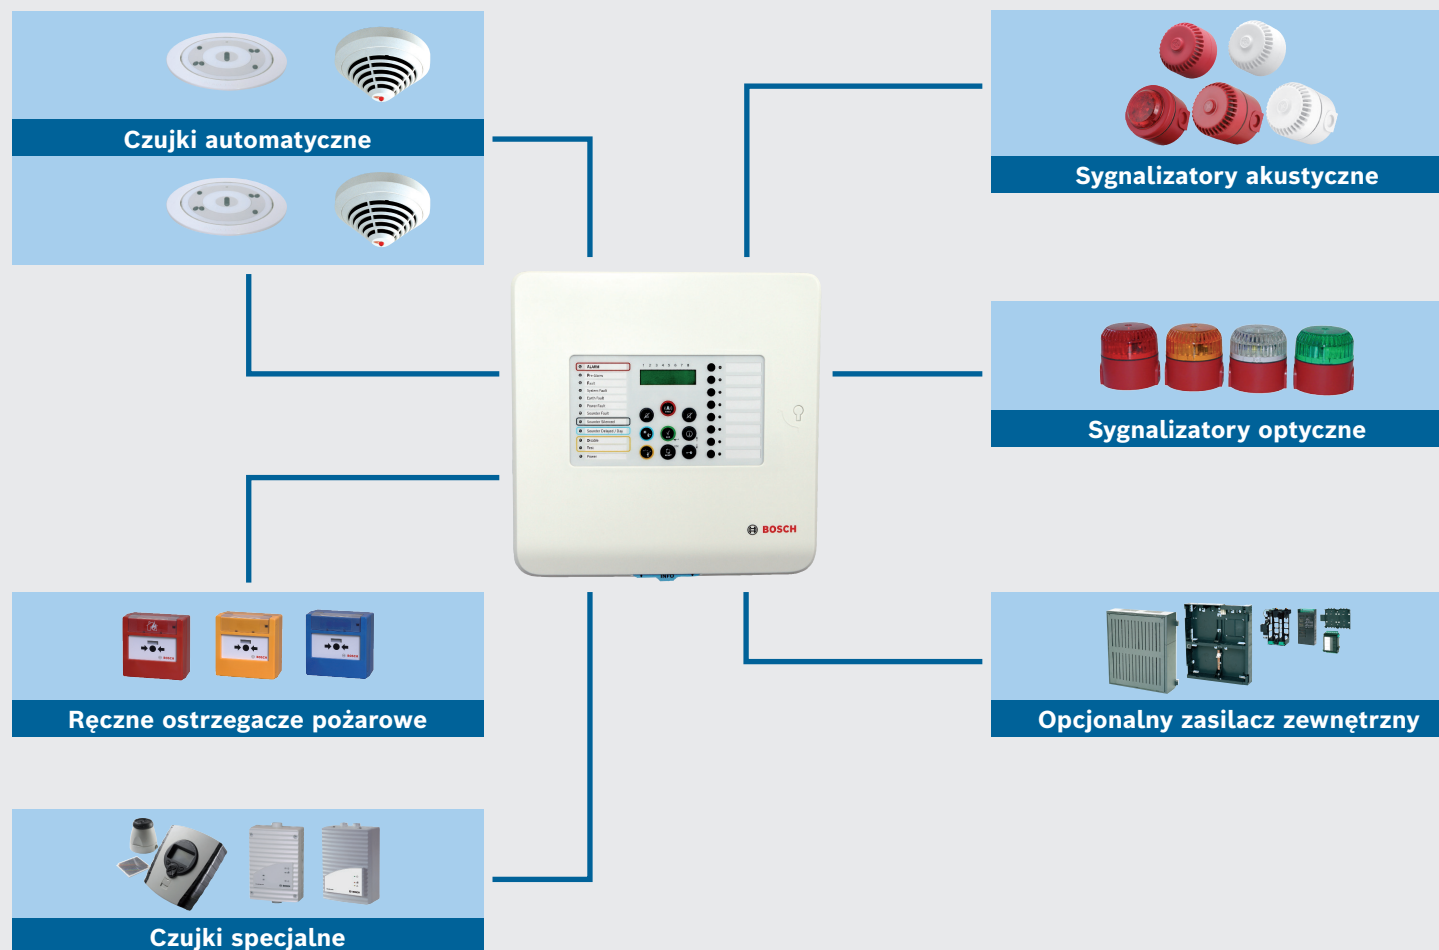

Skrócony przewodnik po centralach	FPC-500-2	FPC-500-4	FPC-500-8
▶ Strefy	2	4	8
▶ Programowalne wejścia	1	1	2
▶ Wyjście AUX	1	1	1
▶ Wyjścia sygnalizatora akustycznego/optycznego	2	2	2
▶ Przełączniki	2	2	2
▶ Licznik alarmów	999 alarmów	999 alarmów	999 alarmów
▶ Historia zdarzeń	1000 wpisów	1000 wpisów	1000 wpisów
▶ Historia testów	1000 wpisów	1000 wpisów	1000 wpisów
▶ Maks. liczba płytek rozszerzeń (otwarty kolektor/przełącznik)	0	1 x 4	2 x 4

Przykładowe zastosowanie

Mała szkoła

Mały hotel

Legenda

-  Konwencjonalna centrala sygnalizacji pożaru serii 500
-  Konwencjonalna czujka dymu serii 320
-  Sygnalizator optyczny
-  Konwencjonalna czujka dymu serii 500
-  Ręczny ostrzegacz pożarowy
-  Sygnalizator akustyczny

Opis połączeń

Automatyczne czujki pożarowe

CTN	Krótki opis	Numer zamówienia	Maks. liczba na strefę (zależnie od lokalnych przepisów)
FCP-OC 320	Wielosensorowa czujka optyczno-chemiczna	F.01U.026.292	32
FCP-O 320	Optyczna czujka dymu	F.01U.026.293	32
FCP-OT 320	Wielosensorowa czujka optyczno-termiczna	F.01U.026.295	32
FCH-T 320	Czujka termiczna	F.01U.026.291	32
FCH-T 320-FSA	Czujka termiczna do barier przeciwpożarowych zgodnych z niemieckim certyfikatem DIBt	F.01U.026.294	32
FCP-O 500	Optyczna czujka dymu, biała	F.01U.510.649	12
FCP-O 500-P	Optyczna czujka dymu, przezroczysta z kolorowymi wkładkami	F.01U.510.654	12
FCP-OC 500	Wielosensorowa czujka optyczno-chemiczna, biała	F.01U.510.653	12
FCP-OC 500-P	Wielosensorowa czujka optyczno-chemiczna, przezroczysta z kolorowymi wkładkami	F.01U.510.656	12
FAA-420-RI-DIN	Wyniesiony wskaźnik DIN	F.01U.289.620	18
FAA-420-RI-ROW	Wyniesiony wskaźnik	F.01U.289.120	24