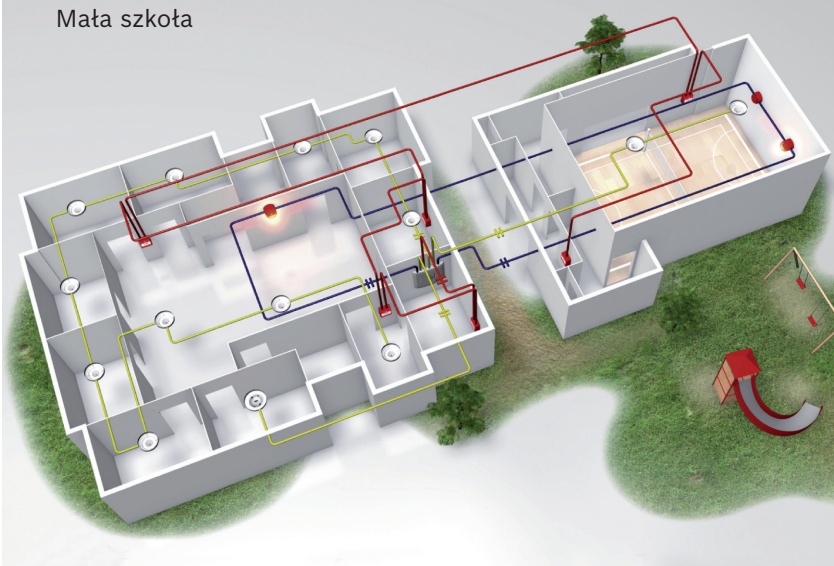

Skrócony przewodnik po centralach	FPC-500-2	FPC-500-4	FPC-500-8
▶ Strefy	2	4	8
▶ Programowalne wejścia	1	1	2
▶ Wyjście AUX	1	1	1
▶ Wyjścia sygnalizatora akustycznego/optycznego	2	2	2
▶ Przełączniki	2	2	2
▶ Licznik alarmów	999 alarmów	999 alarmów	999 alarmów
▶ Historia zdarzeń	1000 wpisów	1000 wpisów	1000 wpisów
▶ Historia testów	1000 wpisów	1000 wpisów	1000 wpisów
▶ Maks. liczba płytek rozszerzeń (otwarty kolektor/przełącznik)	0	1 x 4	2 x 4

Przykładowe zastosowanie

Mała szkoła

Mały hotel

Legenda

-  Konwencjonalna centrala sygnalizacji pożaru serii 500
-  Konwencjonalna czujka dymu serii 320
-  Sygnalizator optyczny
-  Konwencjonalna czujka dymu serii 500
-  Ręczny ostrzegacz pożarowy
-  Sygnalizator akustyczny

Opis połączeń

Automatyczne czujki pożarowe

CTN	Krótki opis	Numer zamówienia	Maks. liczba na strefę (zależnie od lokalnych przepisów)
FCP-OC 320	Wielosensorowa czujka optyczno-chemiczna	F.01U.026.292	32
FCP-O 320	Optyczna czujka dymu	F.01U.026.293	32
FCP-OT 320	Wielosensorowa czujka optyczno-termiczna	F.01U.026.295	32
FCH-T 320	Czujka termiczna	F.01U.026.291	32
FCH-T 320-FSA	Czujka termiczna do barier przeciwpożarowych zgodnych z niemieckim certyfikatem DIBt	F.01U.026.294	32
FCP-O 500	Optyczna czujka dymu, biała	F.01U.510.649	12
FCP-O 500-P	Optyczna czujka dymu, przezroczysta z kolorowymi wkładkami	F.01U.510.654	12
FCP-OC 500	Wielosensorowa czujka optyczno-chemiczna, biała	F.01U.510.653	12
FCP-OC 500-P	Wielosensorowa czujka optyczno-chemiczna, przezroczysta z kolorowymi wkładkami	F.01U.510.656	12
FAA-420-RI-DIN	Wyniesiony wskaźnik DIN	F.01U.289.620	18
FAA-420-RI-ROW	Wyniesiony wskaźnik	F.01U.289.120	24