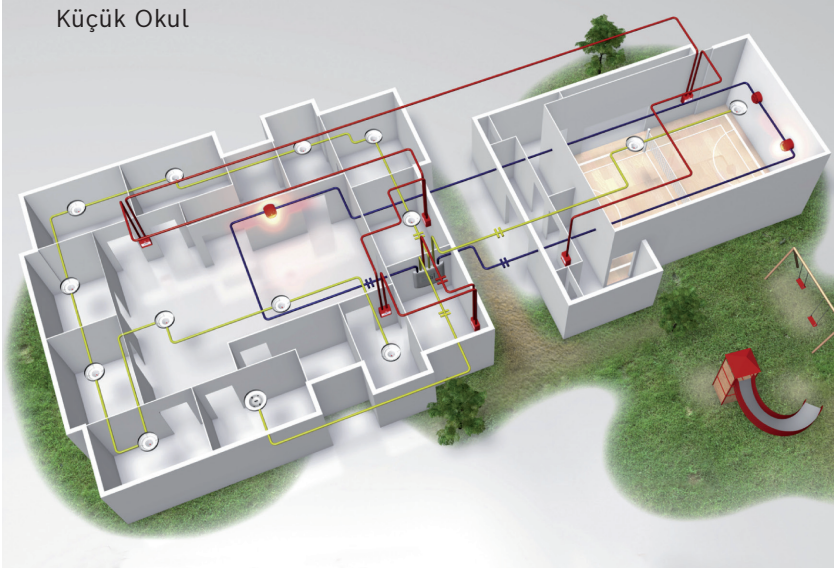

Quick Selection Guide

Konvansiyonel Yangın Paneli 500 Serisi

Hızlı Panel Kılavuzu	FPC-500-2	FPC-500-4	FPC-500-8
▶ Alanlar	2	4	8
▶ Programlanabilir girişler	1	1	2
▶ AUX çıkışı	1	1	1
▶ Siren/flaşör çıkışları	2	2	2
▶ Röleler	2	2	2
▶ Alarm sayacı	999 alarm	999 alarm	999 alarm
▶ Olay geçmişi	1000 giriş	1000 giriş	1000 giriş
▶ Test geçmişi	1000 giriş	1000 giriş	1000 giriş
▶ Maksimum sayıda dahili santral (Açık Kollektör/Röle)	0	1 x 4	2 x 4

Örnek Uygulamalar

Küçük Okul

Küçük otel

Gösterge

Quick Selection Guide

Konvansiyonel Yangın Paneli 500 Serisi

Bağlantı Genel Bakış

Quick Selection Guide

Konvansiyonel Yangın Paneli 500 Serisi

Otomatik Yangın Dedektörleri

CTN	Kısa Açıklama	Sıra numarası	Maks. Sayı / Bölge (yerel düzenlemelere bakınız)
FCP-OC 320	Optik/Kimyasal Çok Sensörlü Dedektör	F.01U.026.292	32
FCP-O 320	Optik Duman Dedektörü	F.01U.026.293	32
FCP-OT 320	Optik/Termik Çok Sensörlü Dedektör	F.01U.026.295	32
FCH-T 320	Isı Dedektörü	F.01U.026.291	32
FCH-T 320-FSA	Isı Dedektörü, Alman DIBt'ye uygun Yangın Duvarı için	F.01U.026.294	32
FCP-O 500	Optik Duman Dedektörü, Beyaz	F.01U.510.649	12
FCP-O 500-P	Optik Duman Dedektörü, Şeffaf, Renkli Ekler	F.01U.510.654	12
FCP-OC 500	Optik/Kimyasal Çok Sensörlü Dedektör, Beyaz	F.01U.510.653	12
FCP-OC 500-P	Optik/Kimyasal Çok Sensörlü Dedektör, Şeffaf, Renkli Ekler	F.01U.510.656	12
FAA-420-RI-DIN	Uzaktan Gösterge DIN	F.01U.289.620	18
FAA-420-RI-ROW	Uzaktan Gösterge	F.01U.289.120	24