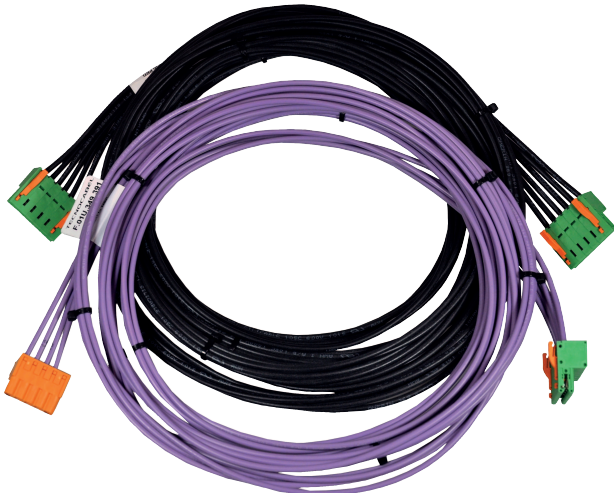

## FPE-8000-CRP

### AVENAR panel 8000

Комплектът кабели FPE-8000-CRP е предназначен за резервно свързване на панел за управление към AVENAR panel 8000 в съответствие с EN 54-2 за системи с повече от 512 елемента. Резервният панел за управление вече не се нуждае от втора малка релса (PRS-0002-C).

#### Части в комплекта

Количество	Компонент
1	Свързващ кабел за CAN шина
1	Кабел за резервно свързване на два панела за управление един към друг

##### Механични характеристики

Цвят на кабела за CAN шина	черен
Цвят на резервния кабел	лилав
Дължина на кабела за CAN шина (cm)	320
Дължина на резервния кабел (cm)	280

- ▶ Директно свързване към дълга релса на панел (PRD 0004 A)
- ▶ Защита срещу неправилно инсталиране