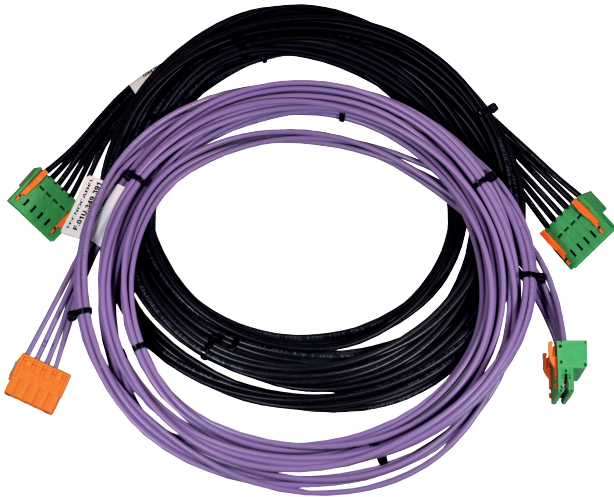

## FPE-8000-CRP

### AVENAR panel 8000

Σετ καλωδίου FPE-8000-CRP για την εφεδρική σύνδεση ενός πίνακα σε έναν πίνακα AVENAR panel 8000 σύμφωνα με EN 54-2 για συστήματα με περισσότερα από 512 στοιχεία. Ο εφεδρικός πίνακας δεν χρειάζεται πλέον έναν δεύτερο μικρό οδηγό (PRS-0002-C).

##### Μηχανικά χαρακτηριστικά

Χρώμα καλωδίου διαύλου CAN	μαύρο
Χρώμα εφεδρικού καλωδίου	μοβ
Μήκος καλωδίου διαύλου CAN (cm)	320
Μήκος εφεδρικού καλωδίου (cm)	280

- ▶ Απευθείας σύνδεση στον μακρύ οδηγό πίνακα (PRD 0004 A)
- ▶ Προστασία από εσφαλμένη εγκατάσταση

##### FPE-8000-CRP Σετ καλωδίου εφεδρικού πίνακα

Χρησιμοποιείται για την εφεδρική σύνδεση ενός ελεγκτή πίνακα σε έναν άλλο ελεγκτή πίνακα.

Αριθμός παραγγελίας **FPE-8000-CRP | F.01U.349.391**