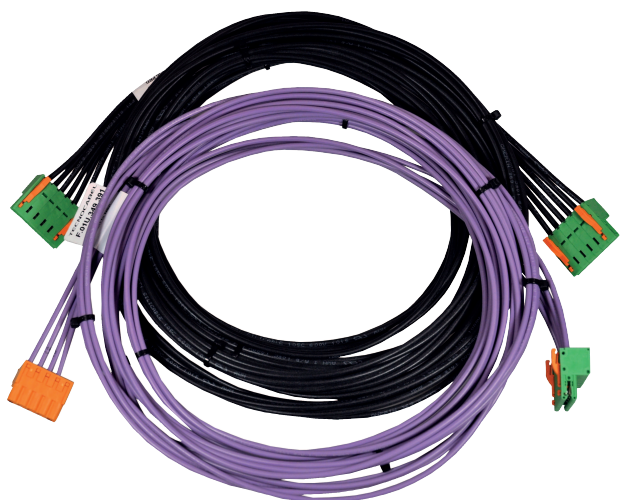

## FPE-8000-CRP

### AVENAR panel 8000

Az FPE-8000-CRP kábelkészlet egy központvezérlő és egy AVENAR panel 8000 redundáns csatlakoztatására szolgál az EN 54-2 alapján, több mint 512 elemből álló rendszerek esetén. A redundáns központvezérlő a továbbiakban nem igényel másik kis sánt (PRS-0002-C).

#### Alkatrészek

Mennyiség	Alkatrész
1	CAN-busz csatlakozókábel,
1	Kábel két központvezérlő redundáns csatlakoztatásához

##### Mechanikai jellemzők

Színes CAN-busz csatlakozókábel	fekete
Színes redundáns kábel	lila
CAN-busz kábel hossza (cm)	320
Redundáns kábel hossza (cm)	280

- ▶ Közvetlen csatlakozás hosszú központi sínhez (PRD 0004 A)
- ▶ Helytelen telepítés elleni védelem