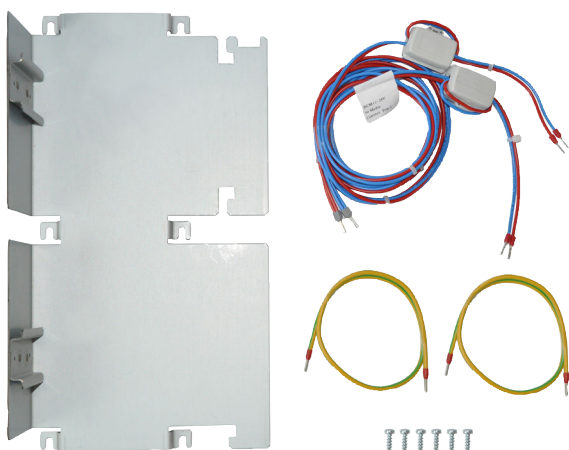

Montážní sada pro převodník médií

www.boschsecuritysystems.cz

BOSCH

Stvořeno pro život

Montážní sada se instaluje do montážního rámu FHS 0000 A nebo FBH 0000 A a pojme až 2 převodníky médií.

Převodník médií SM

Číslo objednávky **EL1141-B0B-BH**

Zahrnuté díly

Množství	Součást
1	Držák pro převodník médií
1	Sada kabelů pro připojení převodníku médií k modulu BCM
2	Sada kabelů pro uzemnění převodníku médií
1	Sada šroubů: KB40 × 12 (6×)

Informace o objednání

Montážní sada pro převodník médií

Montážní sada pro instalaci až dvou převodníků médií do montážního rámu FHS 0000 A nebo FBH 0000 A.
Číslo objednávky **FPM-5000-KMC**

Hardwarové příslušenství