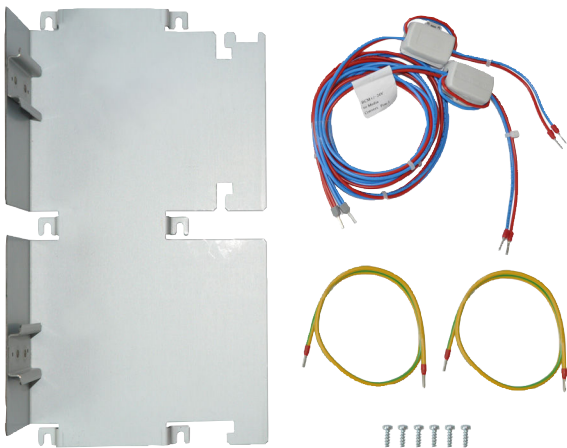

Einbausatz für Medienkonverter

www.boschsecurity.de

BOSCH
Technik fürs Leben

Der Einbausatz wird in den Gehäusen FHS 0000 A oder FBH 0000 A montiert und bietet Platz für bis zu 2 Medienkonverter.

Medienkonverter SM

Bestellnummer	App.Schl.	VEPOS
F.01U.265.643	5645	3543

Lieferumfang

Anz.	Komponente
1	Halteklammer für Medienkonverter
1	Kabelsatz für Anschluss: Medienkonverter in BCM
2	Kabelsatz für Masseanschluss des Medienconverters
1	Schraubensatz: KB40 x 12 (6x)

Bestellinformationen

Einbausatz für Medienkonverter

Einbausatz zum Einsatz von bis zu zwei Medienconvertern in den Montagerahmen FHS 0000 A oder FBH 0000 A.

Bestellnummer	App.Schl.	VEPOS
F.01U.266.845	5645	3545