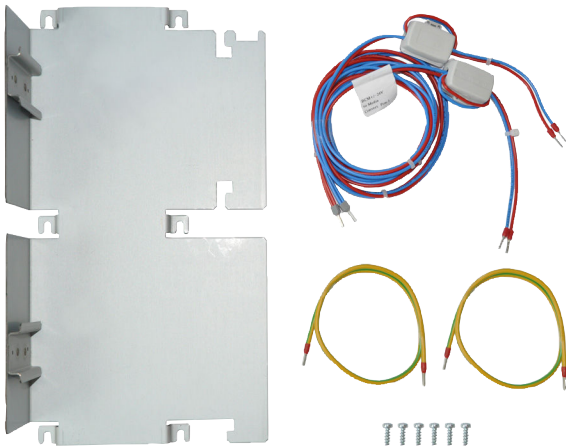

Κιτ στερέωσης για μετατροπέα μέσων

www.boschsecurity.gr

BOSCH

Τεχνολογία για τη ζωή

Το κιτ στερέωσης εγκαθίσταται στα πλαίσια στερέωσης FHS 0000 A ή FBH 0000 A και φιλοξενεί έως και 2 μετατροπείς μέσων.

Μετατροπέας μέσω SM

Αρ. παραγγελίας **EL1141-B0B-BH**

Συμπεριλαμβανόμενα εξαρτήματα

Ποσ ότητα	Εξάρτημα
1	Στήριγμα για μετατροπέα μέσων
1	Σετ καλωδίων για σύνδεση μετατροπέα μέσων στο BCM
2	Σετ καλωδίων για σύνδεση γείωσης του μετατροπέα μέσων
1	Σετ βιδών: KB40 x 12 (6x)

Πληροφορίες παραγγελίας

Κιτ στερέωσης για μετατροπέα μέσων

κιτ στερέωσης για εγκατάσταση έως και δύο μετατροπέων μέσων στα πλαίσια στερέωσης FHS 0000 A ή FBH 0000 A.

Αρ. παραγγελίας **FPM-5000-KMC**

Μετατροπέας μέσω MM

Αρ. παραγγελίας **EL1141-10B-BH**