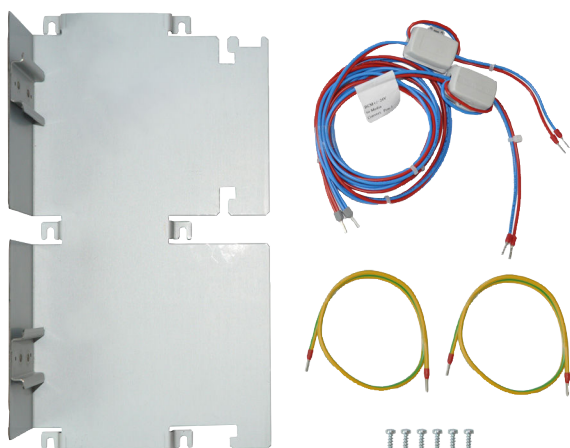

Kit de Montaje para Conversor de medio

www.boschsecurity.es

BOSCH

Innovación para tu vida

El kit de montaje se instala en el bastidor de montaje FHS 0000 A o FBH 0000 A y admite hasta 2 conversores de medio.

Conversor de medio SM

Número de pedido **EL1141-B0B-BH**

Piezas incluidas

Cant	Componente
.	
1	Brazo para el conversor de medio
1	Juego de cables para la conexión: conversor de medio a BCM
2	Juego de cables para la toma de tierra del conversor de medio
1	Juego de tornillos: KB40 x 12 (x 6)

Información sobre pedidos

Kit de Montaje para Conversor de medio

Kit de montaje para instalar hasta dos conversores de medio en el bastidor de montaje FHS 0000 A o FBH 0000 A.

Número de pedido **FPM-5000-KMC**

Accesorios de hardware

Conversor de medio MM

Número de pedido **EL1141-10B-BH**