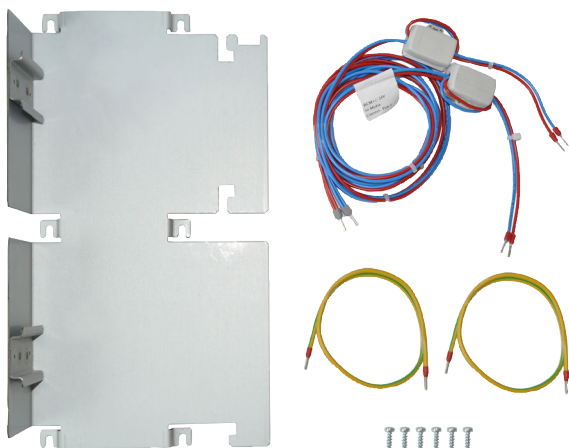

# Szerelőkészlet a Média-átalakítóhoz

www.boschsecurity.hu

**BOSCH**  
Életre tervezve

A szerelőkészlet az FHS 0000 A vagy FBH 0000 A szerelőkeretbe van szerelve, és egyszerre legfeljebb két média-átalakítót foglalhat magában.

## Média-átalakító SM

Rendelészám **EL1141-B0B-BH**

## Tartozékok

Men nyis ég	Alkatrész
1	Konzol a Média-átalakítóhoz
1	Kábelkészlet a Média-átalakító és a BCM összekötéséhez
2	Kábelkészlet a Média-átalakító földeléséhez
1	Csavarkészlet: KB40 x 12 (6x)

### Szerelőkészlet a Média-átalakítóhoz

szerelőkészlet egyszerre akár két média-átalakító FHS 0000 A vagy FBH 0000 A szerelőkeretbe való szereléséhez.

Rendelészám **FPM-5000-KMC**