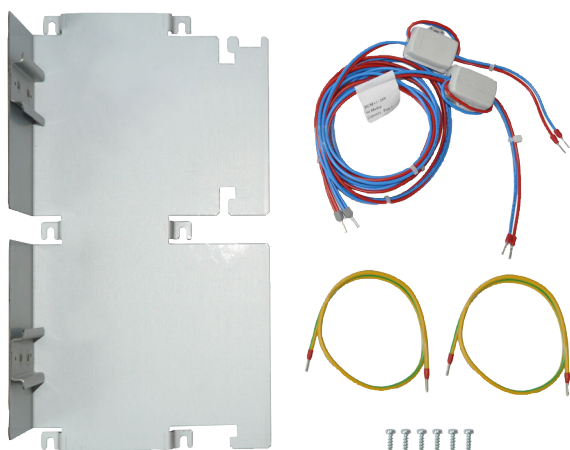

Kit de Montagem para Conversor Multimédia

www.boschsecurity.com/pt

BOSCH
Tecnologia para a vida

O kit de montagem é instalado na base de apoio à montagem FHS 0000 A ou FBH 0000 A e aloja até 2 conversores multimédia.

Peças incluídas

Qtd.	Componente
1	Suporte para Conversor Multimédia
1	Conjunto de cabos para ligação de conversor multimédia para BCM
2	Conjunto de cabos para ligação à terra de conversor multimédia
1	Conjunto de parafusos: KB40 x 12 (6x)

Como encomendar

Kit de Montagem para Conversor Multimédia

kit de montagem para instalar até dois conversores multimédia na base de apoio à montagem FHS 0000 A ou FBH 0000 A.

N.º de encomenda **FPM-5000-KMC**