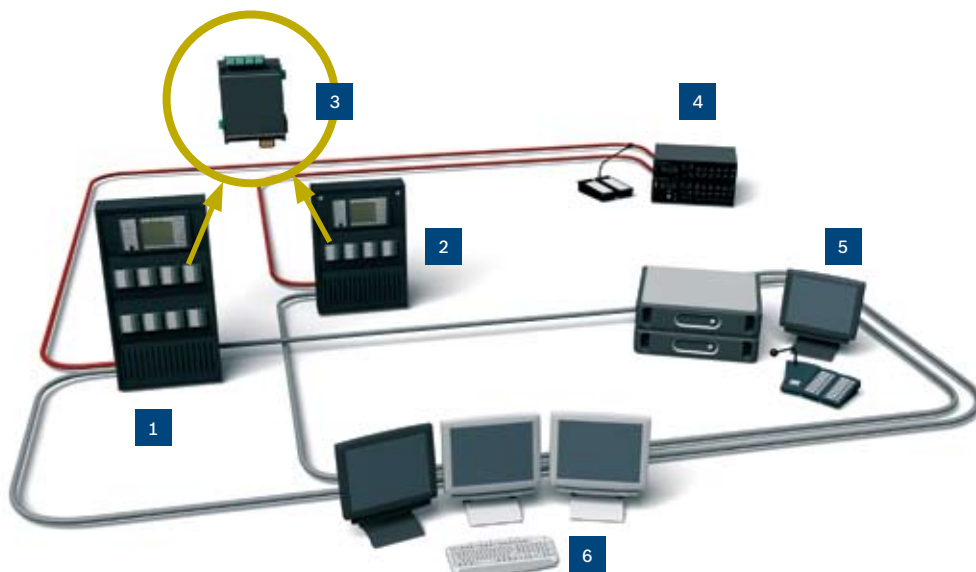

Εύκολα επεκτάσιμη, αξιόπιστη απόδοση

1) Δομοστοιχειακός Πίνακας Πυροπροστασίας Σειρά 5000
2) Πίνακας Πυροπροστασίας Σειρά 1200
3) Σειριακή Μονάδα Διεπαφής, ενσωματωμένη στον πίνακα
4) Σύστημα φωνητικού συναγερμού Plena
5) Συσκευή Ανακοινώσεων και Ηχοσύστημα Κινδύνου Praesideo
6) Σύστημα Κτιριακής Ενσωμάτωσης

Ευέλικτες διασυνδέσεις για κάθε έργο

Το σύστημα είναι σχεδιασμένο για επεκτασιμότητα, και όλες οι συσκευές και τα περιφερειακά συνεργάζονται άψογα. Σε μικρές εφαρμογές, μια διασύνδεση RS-232 χρησιμοποιείται για να ενσωματώσει τα προαιρετικά εξαρτήματα του Πίνακα Πυροπροστασίας 1200 ή του Δομοστοιχειακού Πίνακα Πυροπροστασίας Σειρά 5000 και του συστήματος φωνητικού συναγερμού Plena. Σε ευρύτερες εφαρμογές, μια ανοικτή διασύνδεση, βασισμένη στα τυπικά πρωτόκολλα (OPC και Ethernet) ενσωματώνει το Δομοστοιχειακό Πίνακα Πυροπροστασίας 5000 με το Praesideo, συσκευή ανακοινώσεων και ηχοσύστημα κινδύνου, μέσω ενός συστήματος κτιριακής ενσωμάτωσης για προηγμένο έλεγχο. Μια άμεση σύνδεση είναι επίσης δυνατή.

Αξιοπιστία από έναν ηγέτη στο χώρο της τεχνολογίας

Η αλυσίδα προστασίας είναι πλήρως πιστοποιημένη κατά EN (εγκεκριμένη κατά EN54-2 και -4 για πυρανίχνευση και κατά EN54-16, EN60849 και ISO 7240-16 για EVAC), και βασίζεται στην εμπειρία της Bosch ως ηγέτη στο χώρο της τεχνολογίας για πάνω από 80 χρόνια. Κάθε σύστημα ικανοποιεί τα κορυφαία πρότυπα ποιότητας, ασφάλειας και λειτουργικότητας, και προσφέρει εξαιρετική ευελιξία και επιλογές επεκτασιμότητας. Το αποτέλεσμα είναι μια σίγουρη για το μέλλον εγκατάσταση, που υποστηρίζεται από έναν παγκόσμιο ηγέτη στην πυρανίχνευση και στα φωνητικά συστήματα συναγερμού.

Ανασκόπηση της λύσης κατά μέγεθος εφαρμογής, προσδιορίζοντας το μέγιστο αριθμό περιφερειακών, καναλιών και ζωνών

Μέγεθος της εφαρμογής	Τυπική ενσωματωμένη λύση πυρανίχνευσης/EVAC
Χώροι μεγάλου μεγέθους (π.χ. αεροδρόμια, σιδηροδρομικοί σταθμοί, σταθμοί μέσων μαζικής μεταφοράς, δημόσια κτίρια, στρατιωτικές εγκαταστάσεις, εμπορικά κέντρα, υψηλά κτίρια)	Δομοστοιχειακός Πίνακας Πυροπροστασίας Σειρά 5000 – 2.000+ ανιχνευτές Σύστημα Praesideo – πολλαπλά κανάλια και 60+ ζώνες
Χώροι μεσαίου μεγέθους (π.χ. ξενοδοχεία, δημόσια κτίρια, μεγάλα γραφεία, πανεπιστήμια κτίρια μεσαίου ύψους)	Δομοστοιχειακός Πίνακας Πυροπροστασίας Σειρά 5000 – 254 έως 2.000 ανιχνευτές Σύστημα Praesideo – πολλαπλά κανάλια και 60+ ζώνες Plena VAS – 1 ή 2 κανάλια και έως και 60 ζώνες
Χώροι μικρού μεγέθους (π.χ. κτίρια μικρού ύψους, εγκαταστάσεις παραγωγής, μεγάλα εστιατόρια, μικρά εμπορικά κέντρα, χώροι διανομής)	Πίνακας Πυροπροστασίας Σειρά 1200 Δομοστοιχειακός Πίνακας Πυροπροστασίας Σειρά 5000 – 127 έως 254 ανιχνευτές Plena VAS – 1 ή 2 κανάλια και έως και 60 ζώνες
Πολύ μικροί χώροι (π.χ. εκκλησίες, σχολεία, καταστήματα, γραφεία, μικροί χώροι διανομής)	Πίνακας Πυροπροστασίας Σειρά 1200 – λιγότερο από 127 ανιχνευτές Plena VAS – 1 κανάλι και έως και 6 ζώνες

Bosch Security Systems

Για περισσότερες πληροφορίες επισκεφθείτε την ιστοσελίδα μας www.boschsecurity.gr

© Bosch Sicherheitssysteme GmbH, 2009
Με την επιφύλαξη τροποποιήσεων
Εκτυπώθηκε στη Γερμανία | 06/09 | Printer
FS-OT-el-06_F01U521064_01