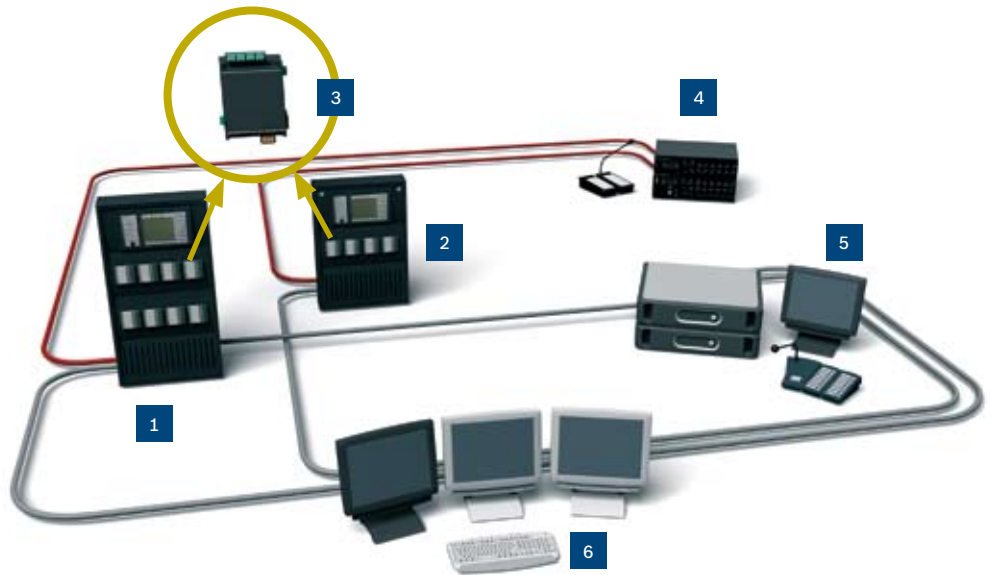

Effectieve brandbeveiliging

Het adresseerbare branddetectiesysteem bestaat uit hoogwaardige centrales en randapparatuur, ontworpen voor de vroegst mogelijke detectie. Geavanceerde melders, interfacemodules, handbrandmelders, sirenes en andere randapparatuur zorgen voor extra flexibiliteit en ondersteuning van speciale toepassingen. Eenvoudig onderhoud dankzij voortdurende bewaking van systeemfuncties en randapparatuur, zorgt voor nog meer betrouwbaarheid. Voor kleinere toepassingen ondersteunt de 1200 Serie Brandmeldcentrale maximaal 254 elementen en de 5000 Serie Modulaire Brandmeldcentrale kan in een netwerkoplossing tot wel 32.000 elementen ondersteunen.

Veiligheidslijn

- 1) Brandmelder voor branddetectie
- 2) a) Brandmeldcentrale
b) Extern bedieningspaneel
- 3) Gesproken woord ontruimingsysteem
- 4) Luidsprekerzones met vooraf opgenomen alarmmeldingen
- 5) Beveiligingsruimte (voorbeeldopstelling)
 - Extern bedieningspaneel
 - Omroepstation voor live-meldingen
 - Gebouwbeheersysteem

Flexibele interfaces voor elk project

Het systeem is ontworpen voor uitbreidingsmogelijkheden en alle elementen en randapparatuur zijn naadloos op elkaar afgestemd. Bij kleinere toepassingen wordt gebruikgemaakt van een flexibele RS-232-interface om de componenten van de 1200 Serie Brandmeldcentrale of de 5000 Serie Modulaire Brandmeldcentrale en die van het Plena gesproken woord ontruimingsysteem te integreren. Bij grotere toepassingen wordt gebruikgemaakt van een open interface, gebaseerd op standaardprotocollen (OPC en Ethernet) om de 5000 Serie Modulaire Brandmeldcentrale via een gebouwbeheersysteem voor geavanceerde bediening te integreren met het Praesideo PA- en ontruimingsysteem. Een directe verbinding is ook mogelijk.