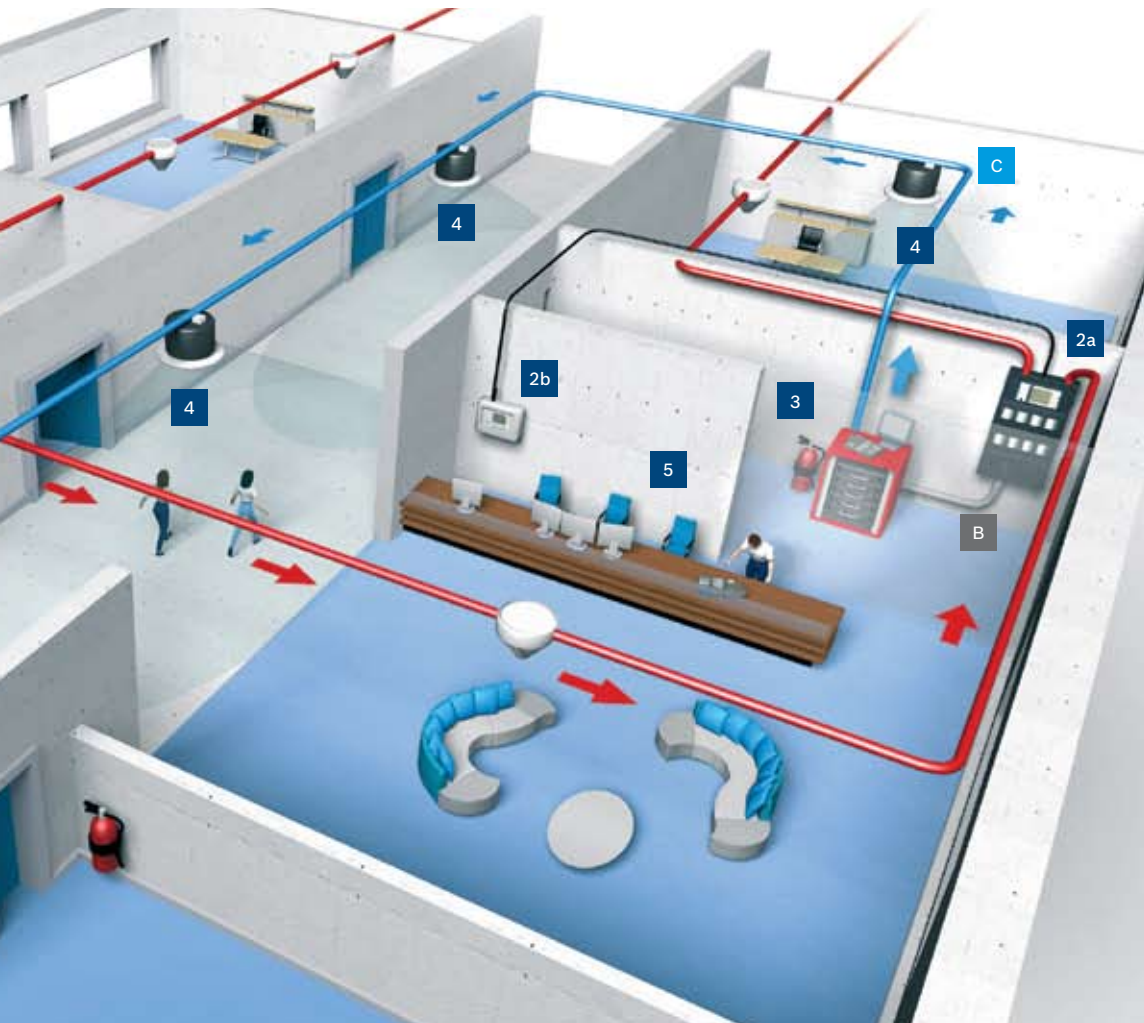

Alles-in-één bescherming

Een totaaloplossing

Het geïntegreerde systeem van Bosch levert een volledige veiligheidslijn, van vroege detectie tot een goed geregelde ontruiming. Melders van Bosch staan bekend om hun nauwkeurige detectie en geven precies aan waar er gevaar is. Randapparatuur zoals sirenes en zwaailichten kan worden gebruikt om verschillende gebeurtenissen aan te geven en het systeem kan automatisch de brandweer waarschuwen of vooraf opgenomen boorschappen afspelen. Via het gesproken woord ontruimingsysteem kan het probleemgebied of het gehele gebouw worden bereikt met het juiste bericht. Extra waarschuwingen met verschillende berichten kunnen worden gebruikt om extra plaatselijke beveiligingsteams (BHV-ers) te waarschuwen.

Effectieve brandbeveiliging

Het adresseerbare branddetectiesysteem bestaat uit hoogwaardige centrales en randapparatuur, ontworpen voor de vroegst mogelijke detectie. Geavanceerde melders, interfacemodules, handbrandmelders, sirenes en andere randapparatuur zorgen voor extra flexibiliteit en ondersteuning van speciale toepassingen. Eenvoudig onderhoud dankzij voortdurende bewaking van systeemfuncties en randapparatuur, zorgt voor nog meer betrouwbaarheid. Voor kleinere toepassingen ondersteunt de 1200 Serie Brandmeldcentrale maximaal 254 elementen en de 5000 Serie Modulaire Brandmeldcentrale kan in een netwerkoplossing tot wel 32.000 elementen ondersteunen.