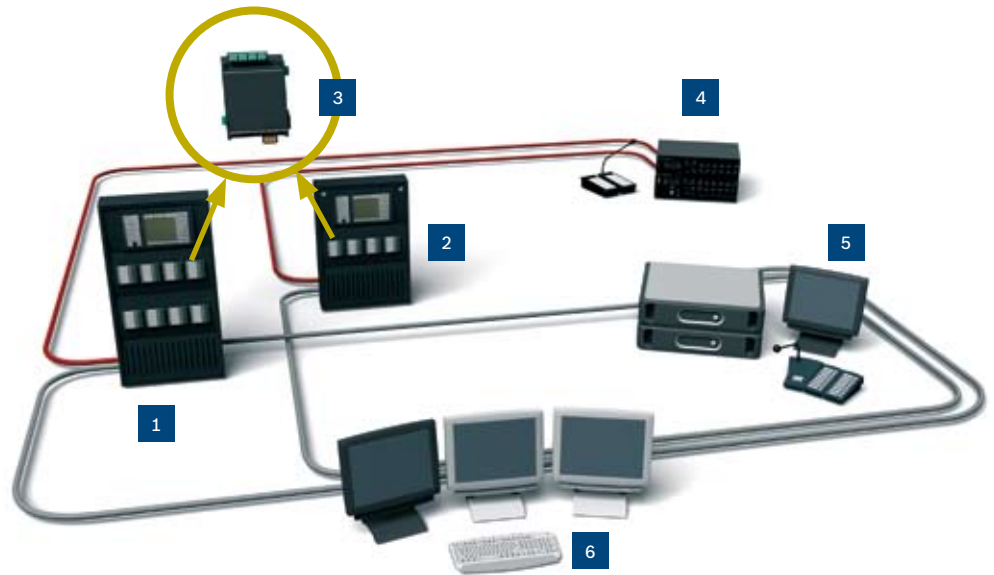

Effectieve brandbeveiliging

Het adresseerbare branddetectiesysteem bestaat uit hoogwaardige centrales en randapparatuur, ontworpen voor de vroegst mogelijke detectie. Geavanceerde melders, interfacemodules, handbrandmelders, sirenes en andere randapparatuur zorgen voor extra flexibiliteit en ondersteuning van speciale toepassingen. Eenvoudig onderhoud dankzij voortdurende bewaking van systeemfuncties en randapparatuur, zorgt voor nog meer betrouwbaarheid. Voor kleinere toepassingen ondersteunt de 1200 Serie Brandmeldcentrale maximaal 254 elementen en de 5000 Serie Modulaire Brandmeldcentrale kan in een netwerkoplossing tot wel 32.000 elementen ondersteunen.

Veiligheidslijn

- 1) Brandmelder voor branddetectie
- 2) a) Brandmeldcentrale
b) Extern bedieningspaneel
- 3) Gesproken woord ontruimingsysteem
- 4) Luidsprekerzones met vooraf opgenomen alarmmeldingen
- 5) Beveiligingsruimte (voorbeeldopstelling)
 - Extern bedieningspaneel
 - Omroepstation voor live-meldingen
 - Gebouwbeheersysteem

Flexibele interfaces voor elk project

Het systeem is ontworpen voor uitbreidingsmogelijkheden en alle elementen en randapparatuur zijn naadloos op elkaar afgestemd. Bij kleinere toepassingen wordt gebruikgemaakt van een flexibele RS-232-interface om de componenten van de 1200 Serie Brandmeldcentrale of de 5000 Serie Modulaire Brandmeldcentrale en die van het Plena gesproken woord ontruimingsysteem te integreren. Bij grotere toepassingen wordt gebruikgemaakt van een open interface, gebaseerd op standaardprotocollen (OPC en Ethernet) om de 5000 Serie Modulaire Brandmeldcentrale via een gebouwbeheersysteem voor geavanceerde bediening te integreren met het Praesideo PA- en ontruimingsysteem. Een directe verbinding is ook mogelijk.