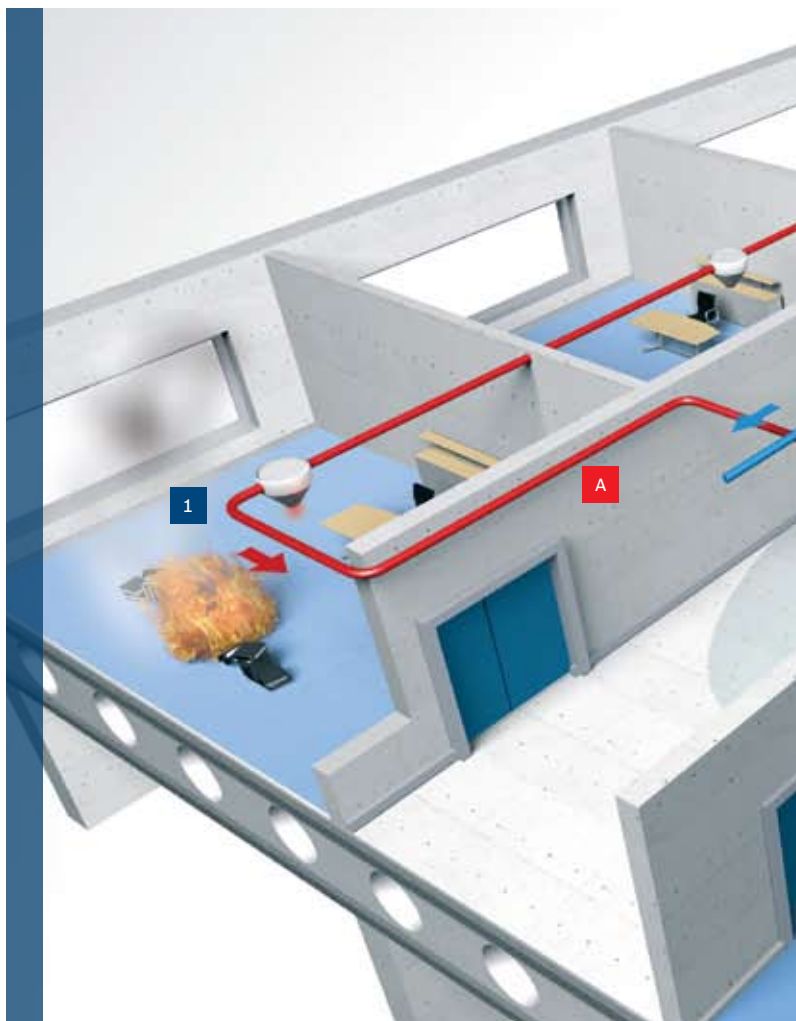

Интеграция систем пожарной сигнализации и громкого оповещения

Наличие исправно работающей системы защиты здания обеспечивает спокойствие и уверенность всем находящимся в нем людям, от владельцев и персонала службы безопасности до сотрудников и посетителей. Когда речь идет о безопасности, система должна реагировать мгновенно, точно и надежно, выдавая четкие сообщения, помогающие всем сохранять полное спокойствие независимо от обстоятельств.

Комплексная защита

Объединение систем

Интегрированная система Bosch обеспечивает комплексную защиту, от раннего обнаружения возгорания до организованной эвакуации. Извещатели Bosch, известные своей точностью обнаружения, безошибочно указывают, где именно расположен источник опасности. Периферийные устройства, такие как звуковые и световые оповещатели, используются для сигнализации о различных событиях; система также может автоматически оповестить пожарную службу или начать воспроизведение предварительно записанных речевых сообщений. Система громкого оповещения может воспроизводить соответствующее сообщение непосредственно в опасную зону или по всему зданию. Одновременно с этим различные предупредительные сообщения могут применяться для дополнительного оповещения службы безопасности.

Гибкие интерфейсы для любого проекта

Система предусматривает широкие возможности расширения, все устройства, включая периферийные, работают, как единое целое. Для установки на небольших объектах используется универсальный интерфейс RS-232 для интеграции компонентов пожарной панели серии 1200 или модульной пожарной панели серии 5000 с системой громкого оповещения Plena. На более крупных объектах открытый интерфейс, основанный на стандартных протоколах (OPC и Ethernet) объединяет модульную пожарную панель серии 5000 с системой аварийного оповещения Praesideo через систему управления зданием, обеспечивая более широкие возможности управления. Также возможно и прямое подключение.