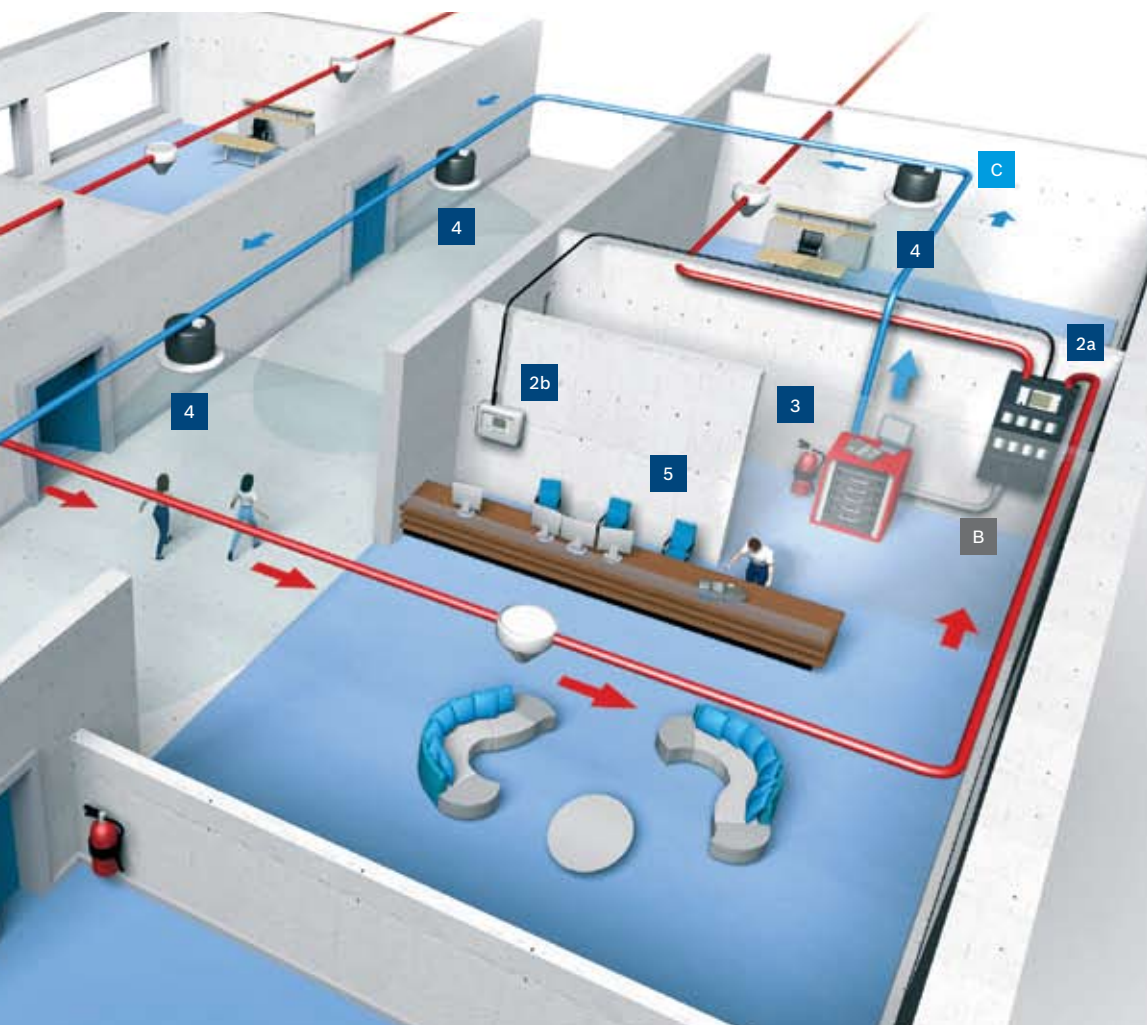

Комплексная защита

Объединение систем

Интегрированная система Bosch обеспечивает комплексную защиту, от раннего обнаружения возгорания до организованной эвакуации. Извещатели Bosch, известные своей точностью обнаружения, безошибочно указывают, где именно расположен источник опасности. Периферийные устройства, такие как звуковые и световые оповещатели, используются для сигнализации о различных событиях; система также может автоматически оповестить пожарную службу или начать воспроизведение предварительно записанных речевых сообщений. Система громкого оповещения может воспроизводить соответствующее сообщение непосредственно в опасную зону или по всему зданию. Одновременно с этим различные предупредительные сообщения могут применяться для дополнительного оповещения службы безопасности.

Эффективная система пожарной сигнализации

Адресная система пожарной сигнализации включает в себя высококачественные панели и периферийное оборудование, предназначенное для раннего обнаружения возгорания. Интеллектуальные извещатели, интерфейсные модули, ручные извещатели, звуковые оповещатели и другие периферийные устройства обеспечивают гибкость в проектировании и поддерживают особые области применения. Обслуживание системы не представляет трудностей, контроль всех системных функций и периферийного оборудования осуществляется непрерывно, что обеспечивает дополнительную степень надежности. Для установки на небольших объектах целесообразно использовать пожарную панель серии 1200, поддерживающую до 254 периферийных устройств, а на крупных предприятиях оптимальным выбором является сетевое решение на базе модульной пожарной панели серии 5000, поддерживающей до 32 000 периферийных устройств.