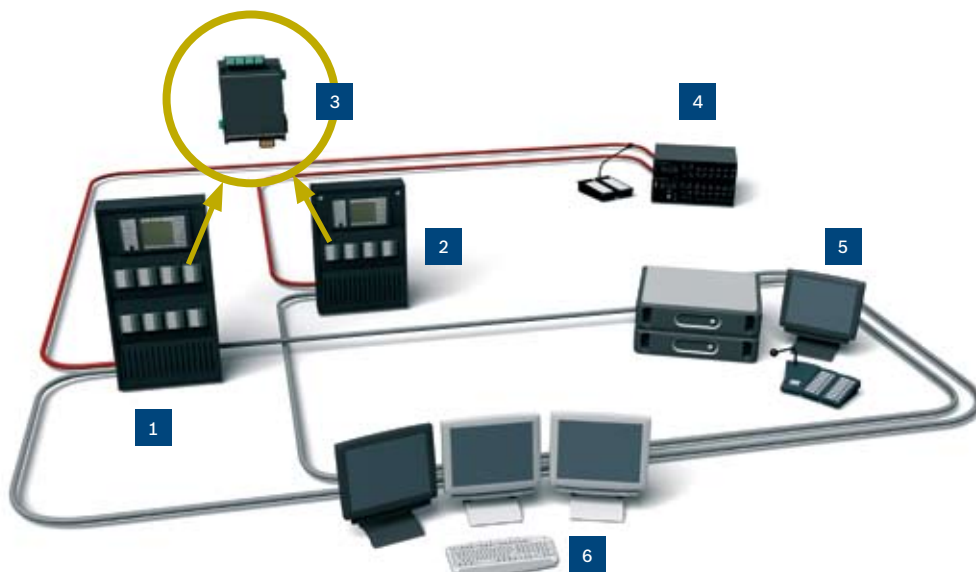

Эффективная система пожарной сигнализации

Адресная система пожарной сигнализации включает в себя высококачественные панели и периферийное оборудование, предназначенное для раннего обнаружения возгорания. Интеллектуальные извещатели, интерфейсные модули, ручные извещатели, звуковые оповещатели и другие периферийные устройства обеспечивают гибкость в проектировании и поддерживают особые области применения. Обслуживание системы не представляет трудностей, контроль всех системных функций и периферийного оборудования осуществляется непрерывно, что обеспечивает дополнительную степень надежности. Для установки на небольших объектах целесообразно использовать пожарную панель серии 1200, поддерживающую до 254 периферийных устройств, а на крупных предприятиях оптимальным выбором является сетевое решение на базе модульной пожарной панели серии 5000, поддерживающей до 32 000 периферийных устройств.

Комплекс защиты

- 1) Пожарный извещатель, обнаруживающий опасные факторы пожара
- 2) а) Пожарная панель
б) Удаленная клавиатура
- 3) Система речевого аварийного оповещения
- 4) Громкоговорители для речевых сообщений в зонах оповещения
- 5) Служба безопасности (пример)
 - Удаленная клавиатура
 - Микрофонная вызывная станция для передачи объявлений
 - Система управления зданием

Гибкие интерфейсы для любого проекта

Система предусматривает широкие возможности расширения, все устройства, включая периферийные, работают, как единое целое. Для установки на небольших объектах используется универсальный интерфейс RS-232 для интеграции компонентов пожарной панели серии 1200 или модульной пожарной панели серии 5000 с системой громкого оповещения Plena. На более крупных объектах открытый интерфейс, основанный на стандартных протоколах (OPC и Ethernet) объединяет модульную пожарную панель серии 5000 с системой аварийного оповещения Praesideo через систему управления зданием, обеспечивая более широкие возможности управления. Также возможно и прямое подключение.