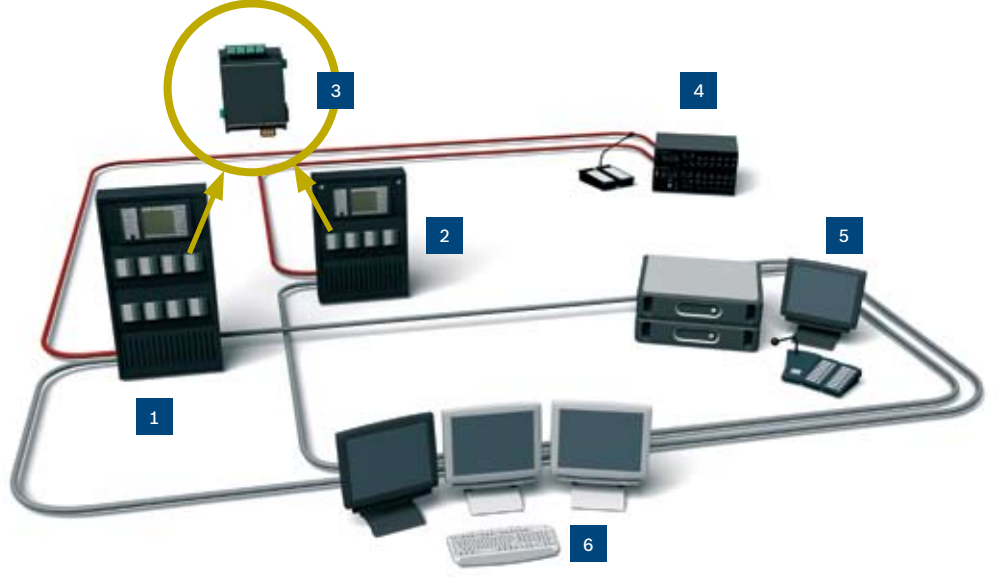

Kolay genişletilebilen güvenilir performans

1) 5000 Serisi Modüler Yangın Paneli
2) 1200 Serisi Yangın Paneli
3) Seri Arabirim Modülü, panele yerleşik
4) Plena Sesli Tahliye Sistemi
5) Praesideo Anons ve Sesli Tahliye Sistemi
6) Bina Yönetimi Sistemi

Her proje için esnek arabirimler

Sistem genişletilebilir şekilde tasarlanmıştır ve tüm cihazlar ve saha elemanları sorunsuz olarak birlikte çalışabilmektedir. Daha küçük uygulamalarda 1200 Serisi Yangın Panelinin veya 5000 Serisi Modüler Yangın Panelinin bileşenlerini Plena sesli tahliye sistemine entegre etmek için esnek bir RS-232 arabirim kullanılmaktadır. Daha büyük uygulamalarda, standart protokollere (OPC ve Ethernet) dayalı bir açık platform, gelişmiş kontrol amacıyla 5000 Serisi Modüler Yangın Panelini Praesideo anons ve acil ses sistemine bir bina yönetim sistemi üzerinden entegre etmektedir. Ayrıca doğrudan bağlantı olanağı da bulunmaktadır.

Bir teknoloji liderinin güvenilirliği

Güvenlik zinciri tüm EN onaylarına sahiptir (yangın konusunda EN54-2 ve -4 onayı; EVAC konusunda EN54-16, EN60849 ve ISO 7240-16 onayı) ve Bosch'un teknoloji lideri olarak 80 yıllık deneyimine dayanmaktadır. Her bir sistem kalite, güvenlik ve fonksiyonellik bakımından en yüksek standartları karşılamakta ve benzersiz bir esneklik ve genişletme olanağı sunmaktadır. Sonuçta, yangın algılama ve sesli tahliye çözümlerinde dünyanın lider kuruluşu tarafından desteklenen, gelecekte de kullanılabilir bir tesisat elde edilmiş olur.

Saha elemanlarının, kanalların ve bölgelerin maksimum sayısını belirleyerek, uygulama boyutuna göre çözümün genel görünümü

Uygulama boyutu	Tipik entegre Yangın/EVAC çözümü
Büyük tesisler (havaalanları, demiryolu istasyonları, otobüs terminalleri, kamu binaları, askeri tesisler, alışveriş merkezleri, yüksek binalar gibi)	5000 Serisi Modüler Yangın Paneli – 2.000+ dedektör Praesideo Sistemi – çok kanallı ve 60+ bölge
Orta büyüklükteki tesisler (oteller, kamu binaları, büyük ofisler, üniversiteler, orta yükseklikte binalar gibi)	5000 Serisi Modüler Yangın Paneli – 254 – 2.000 dedektör Praesideo Sistemi – çok kanallı ve 60+ bölge Plena VAS – 1 veya 2 kanallı ve 60 bölgeye kadar
Küçük tesisler (alçak binalar, üretim tesisleri, büyük restoranlar, küçük alışveriş merkezleri, dağıtım tesisleri gibi)	1200 Serisi Yangın Paneli / 5000 Serisi Modüler Yangın Paneli – 127 – 254 dedektör Plena VAS – 1 veya 2 kanallı ve 60 bölgeye kadar
Çok küçük tesisler (ibadethaneler, okullar, mağazalar, ofisler, küçük dağıtım tesisleri gibi)	1200 Serisi Yangın Paneli – en fazla 127 dedektör Plena VAS – 1 kanal ve 6 bölgeye kadar

Bosch Güvenlik Sistemleri

Daha fazla bilgi için lütfen,
www.tr.boschsecurity.com

© Bosch Sicherheitssysteme GmbH, 2009
Değişiklik yapma hakkı saklıdır
Almanya'da basılmıştır | 06/09 | Printer
FS-OT-tr-06_F01U521074_01