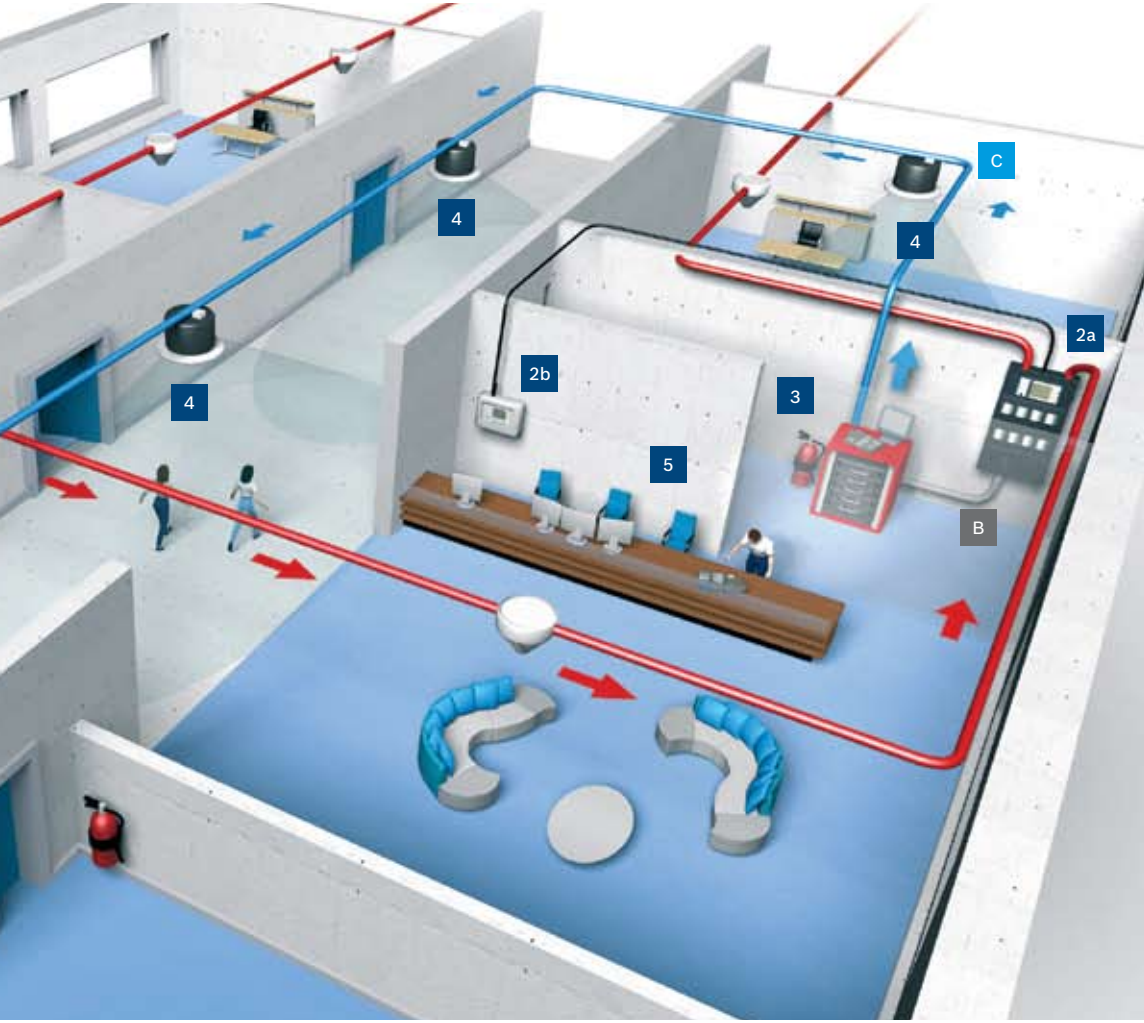

# Hepsi bir arada koruma

- A**  Yangın Paneline giden dedektör sinyalleri
- B**  Acil Anons Sistemine giden Yangın Paneli sinyalleri
- C**  Süpervize hoparlör bölgelerine giden Acil Anonslar

## Tüm gerekenler bir arada

Entegre Bosch sistemi erken uyarıdan düzenli tahliye kadar eksiksiz bir güvenlik zinciri sunmaktadır. Algılama hassasiyetleriyle tanınan Bosch dedektörleri tehlikelerin tam olarak bulunduğu yeri gösterir. Siren ve flaşör gibi saha elemanları farklı olayları göstermede kullanılırken, sistem anında itfaiyeye haber verir veya önceden kayıtlı sesli mesajları yayınlamaya başlar. Sesli tahliye sistemi sorunlu bölgeye veya binanın tamamına gereken doğru mesajı yayınlayabilir. Ayrıca, yerel güvenlik ekiplerini uarmak için farklı mesajlarla başka uyarılar da yayınlanabilir.

## Etkili yangın güvenliği

Adreslenebilir yangın alarmı sisteminde en erken tespit için tasarlanan yüksek kaliteli paneller ve saha elemanları bulunur. Gelişmiş dedektörler, arabirim modülleri, manuel yangın butonları, sirenler ve diğer saha elemanları özel uygulamaları destekleyen ekstra esneklik sağlar. Bakımı kolaydır ve tüm sistem fonksiyonlarının ve saha elemanlarının sürekli denetlenmesi güvenilirliği artırmaktadır. Küçük mekanlar için 1200 Serisi Yangın Paneli 254 adete kadar saha elemanı desteği sunarken, büyük tesislerde 5000 Serisi Modüler Yangın Paneli ile oluşturulan ağa bağlı çözümler 32.000 adete kadar saha elemanı desteklemektedir.

#### Güvenlik zinciri

- 1) Yangın Dedektörü, yangın tehlikesini algılar
- 2) a) Yangın Paneli  
b) Uzak Tuş Takımı
- 3) Acil Anons Sistemi
- 4) Hoparlör bölgeleri ve önceden kayıtlı alarm mesajları
- 5) Güvenlik Odası (örnek kurulum)
  - Uzak Tuş Takımı
  - Canlı mesajlar için çağrı istasyonu
  - Bina Yönetim Sistemi