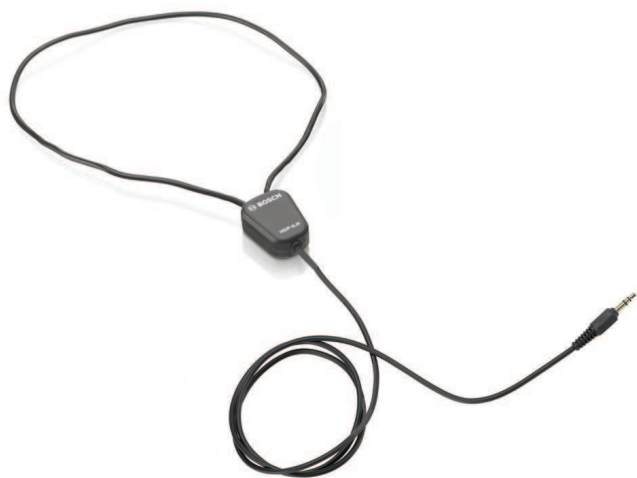

HDP-ILN Kaulassa pidettävä induktiosilmukka

Toiminnot

Induktiosilmukka siirtää äänisignaalin magneettisesti kuulokelähdöstä induktiokelan sisältävään kuulolaitteeseen.

Yhteydet

- 0,9 m pitkä kaapeli, jossa 3,5 mm:n kullattu liitin.

Mukana toimitettavat osat

Määrä	Osa
1	Kaulassa pidettävä HDP-ILN-induktiosilmukka

Tekniset tiedot

Tekniset tiedot

Paino	45 g
Väri	Harmaa ja hopea

- ▶ Erittäin kevyt
- ▶ Käytetään induktiokelan sisältävien kuulolaitteiden kanssa
- ▶ Kullattu liitin

Tilaustiedot

HDP-ILN Kaulassa pidettävä induktiosilmukka

Kaulassa pidettävä induktiosilmukka, kevyt.

Tilausnumero **HDP-ILN | F.01U.012.808**

Edustaja:

Europe, Middle East, Africa:
Bosch Security Systems B.V.
P.O. Box 80002
5600 JB Eindhoven, The Netherlands
Phone: + 31 40 2577 284
www.boschsecurity.com/xc/en/contact/
www.boschsecurity.com